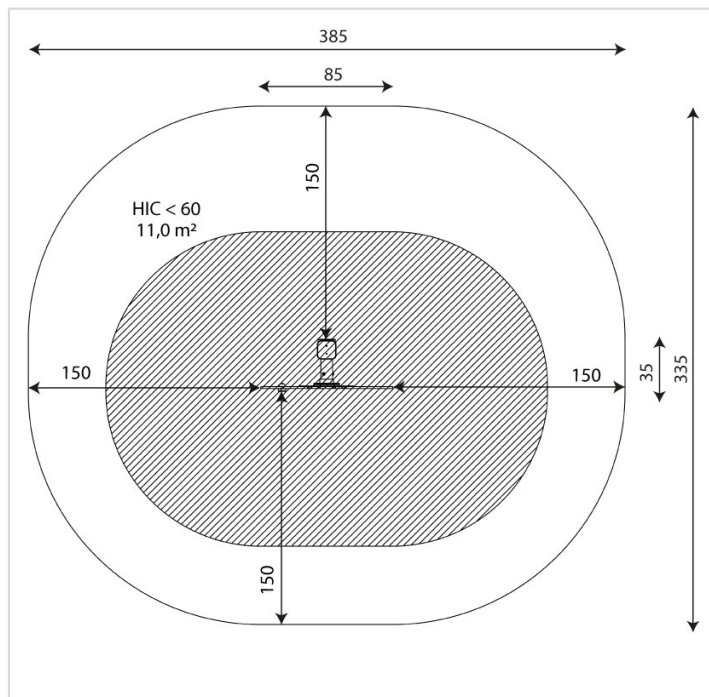

2702-INOX

Caractéristiques

Zone de sécurité	11.00 m ²
Dimensions	0.85 x 0.35 m
Hauteur maximale	1.70 m
Hauteur de chute	< 0.6 m
Tranche d'âge	
Produit conforme à la norme	EN 1176

Remarques additionnelles