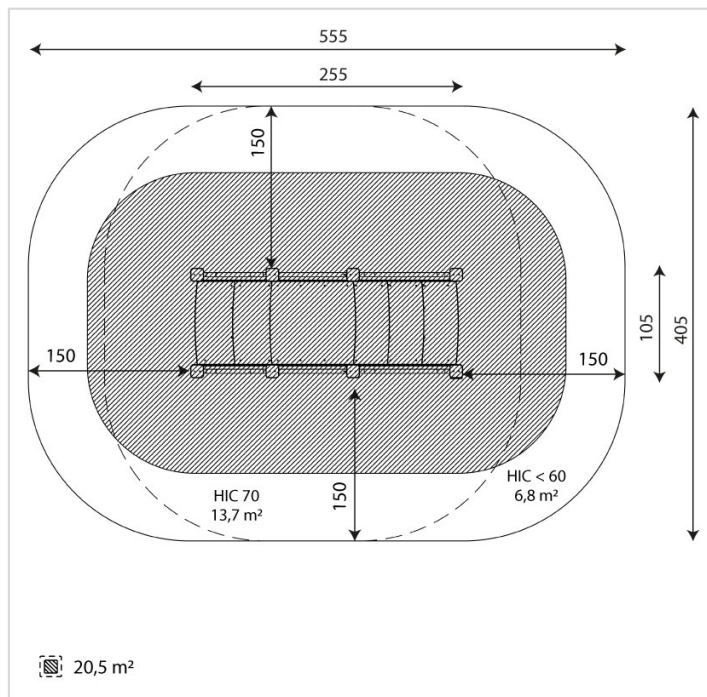

2701-INOX

Caractéristiques

Zone de sécurité	20.50 m ²
Dimensions	2.55 x 1.05 m
Hauteur maximale	1.85 m
Hauteur de chute	0.70 m
Tranche d'âge	
Produit conforme à la norme	EN 1176

Remarques additionnelles

- Le dispositif possède un certificat établi par un organisme accrédité et est destiné aux terrains de jeux publics.
- Le revêtement de sol et les heures de montage ne sont pas inclus, nous pouvons vous chiffrer ces prestations sur demande.
- Instructions d'assemblage et plans de préparation des sols (coffre pour surface sécurisée et socles d'ancrage) sont délivrés sur demande.
- Seuls les produits de la catégorie "Poteaux en bois" comprennent du bois uniquement pour les piliers verticaux qui sont tous situés hors sol sur piétements métalliques. Tous les autres composants de toutes nos structures tels que planchers, parois, toits, rampes, etc. NE SONT PAS EN BOIS mais en matériaux inaltérables ne requérant aucun entretien (HPL - HDPE).
- Frais de transport en sus.