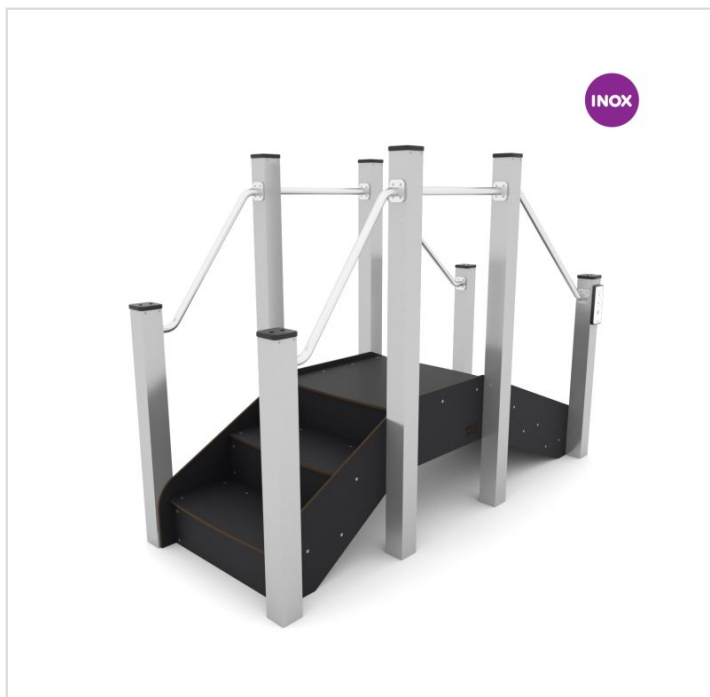

2701-INOX

Caractéristiques

Zone de sécurité	20.50 m ²
Dimensions	2.55 x 1.05 m
Hauteur maximale	1.85 m
Hauteur de chute	0.70 m
Tranche d'âge	
Produit conforme à la norme	EN 1176

Remarques additionnelles

- Le dispositif possède un certificat établi par un organisme accrédité et est destiné aux terrains de jeux publics.
- Le revêtement de sol et les heures de montage ne sont pas inclus, nous pouvons vous chiffrer ces prestations sur demande.
- Instructions d'assemblage et plans de préparation des sols (coffre pour surface sécurisée et socles d'ancrage) sont délivrés sur demande.
- Seuls les produits de la catégorie "Poteaux en bois" comprennent du bois uniquement pour les piliers verticaux qui sont tous situés hors sol sur piétements métalliques. Tous les autres composants de toutes nos structures tels que planchers, parois, toits, rampes, etc. NE SONT PAS EN BOIS mais en matériaux inaltérables ne requérant aucun entretien (HPL - HDPE).
- Frais de transport en sus.