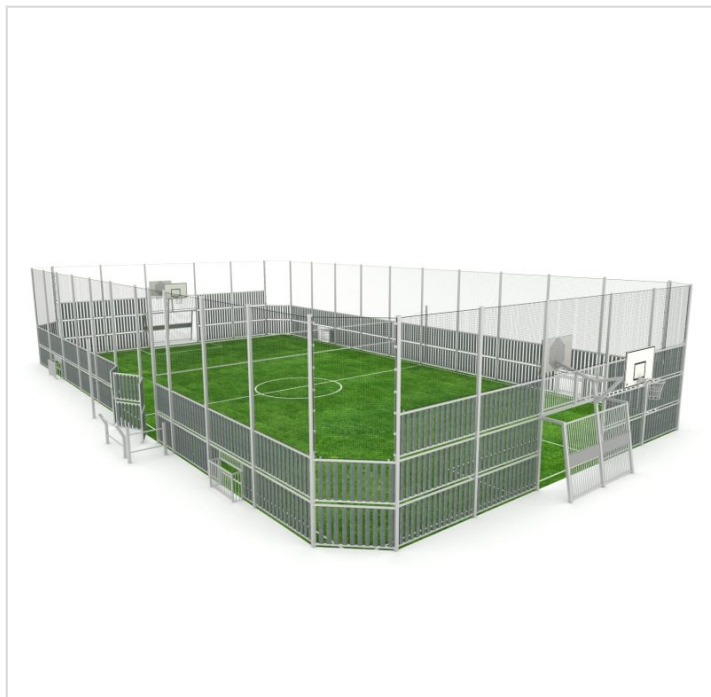

242917-001

Caractéristiques

Dimensions	33.25 x 18.05 m
Hauteur maximale	5.05 m
Tranche d'âge	
Produit conforme à la norme	EN 1176

Remarques additionnelles

- Le dispositif possède un certificat établi par un organisme accrédité et est destiné aux terrains de jeux publics.
- Le sol sécurisé et les heures de montage ne sont pas inclus, nous pouvons vous chiffrer ces prestations sur demande.
- Instructions d'assemblage et plans de préparation des sols (coffre pour surface sécurisée et socles d'ancrage) sont délivrés sur demande.
- Seuls les produits de la catégorie "Poteaux en bois" comprennent du bois uniquement pour les piliers verticaux qui sont tous situés hors sol sur piétements métalliques. Tous les autres composants de toutes nos structures tels que planchers, parois, toits, rampes, etc. NE SONT PAS EN BOIS mais en matériaux inaltérables ne requérant aucun entretien (HPL - HDPE).
- Frais de transport en sus.