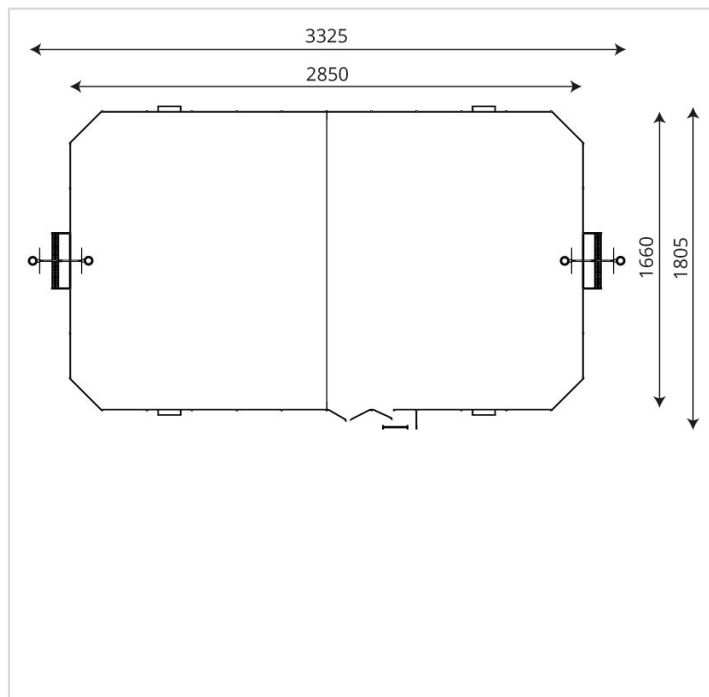

242917-001

Caractéristiques

Dimensions	33.25 x 18.05 m
Hauteur maximale	5.05 m
Tranche d'âge	
Produit conforme à la norme	EN 1176

Remarques additionnelles

- Le dispositif possède un certificat établi par un organisme accrédité et est destiné aux terrains de jeux publics.
- Le sol sécurisé et les heures de montage ne sont pas inclus, nous pouvons vous chiffrer ces prestations sur demande.
- Instructions d'assemblage et plans de préparation des sols (coffre pour surface sécurisée et socles d'ancrage) sont délivrés sur demande.
- Seuls les produits de la catégorie "Poteaux en bois" comprennent du bois uniquement pour les piliers verticaux qui sont tous situés hors sol sur piétements métalliques. Tous les autres composants de toutes nos structures tels que planchers, parois, toits, rampes, etc. NE SONT PAS EN BOIS mais en matériaux inaltérables ne requérant aucun entretien (HPL - HDPE).
- Frais de transport en sus.