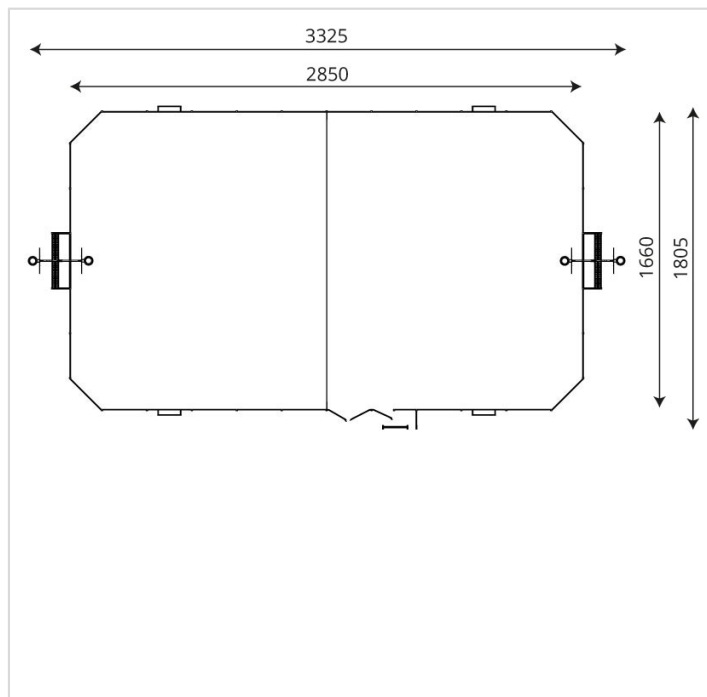

242917-001

Caractéristiques

Dimensions	33.25 x 18.05 m
Hauteur maximale	5.05 m
Tranche d'âge	
Produit conforme à la norme	EN 1176

Remarques additionnelles

- Le dispositif possède un certificat établi par un organisme accrédité et est destiné aux terrains de jeux publics.
- Le sol sécurisé et les heures de montage ne sont pas inclus, nous pouvons vous chiffrer ces prestations sur demande.
- Instructions d'assemblage et plans de préparation des sols (coffre pour surface sécurisée et socles d'ancrage) sont délivrés sur demande.
- Seuls les produits de la catégorie "Poteaux en bois" comprennent du bois uniquement pour les piliers verticaux qui sont tous situés hors sol sur piétements métalliques. Tous les autres composants de toutes nos structures tels que planchers, parois, toits, rampes, etc. NE SONT PAS EN BOIS mais en matériaux inaltérables ne requérant aucun entretien (HPL - HDPE).
- Frais de transport en sus.