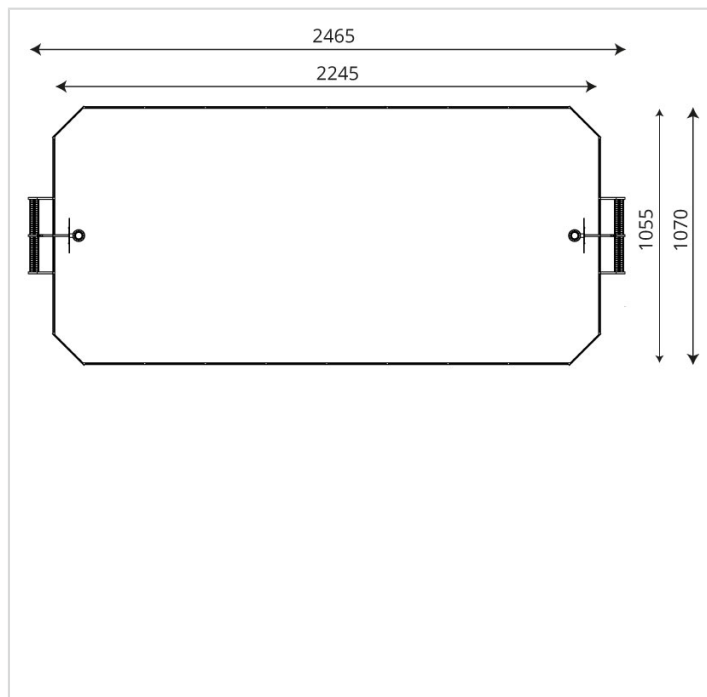

### Caractéristiques

Dimensions	24.65 x 10.70 m
Hauteur maximale	3.85 m
Tranche d'âge	
Produit conforme à la norme	EN 1176