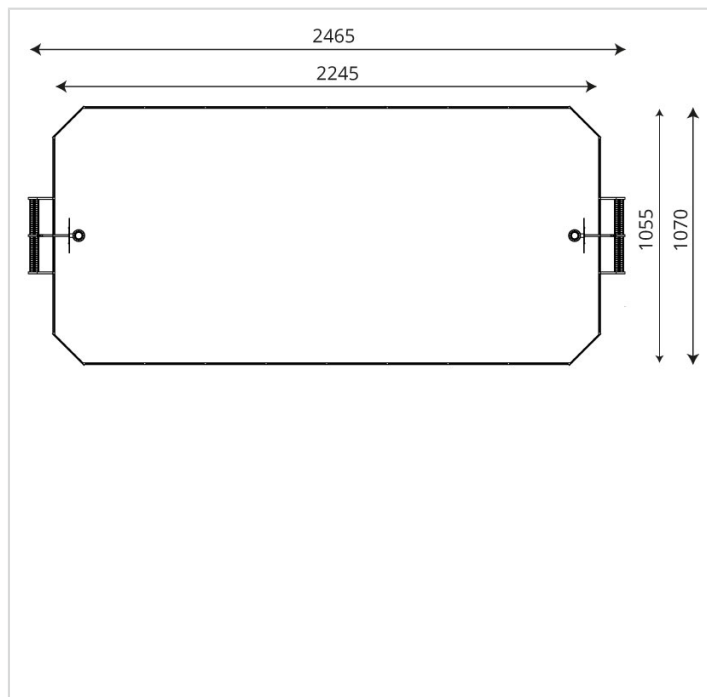

242311-001

Caractéristiques

Dimensions	24.65 x 10.70 m
Hauteur maximale	3.85 m
Tranche d'âge	
Produit conforme à la norme	EN 1176

Remarques additionnelles

- Le dispositif possède un certificat établi par un organisme accrédité et est destiné aux terrains de jeux publics.
- Le sol sécurisé et les heures de montage ne sont pas inclus, nous pouvons vous chiffrer ces prestations sur demande.
- Instructions d'assemblage et plans de préparation des sols (coffre pour surface sécurisée et socles d'ancrage) sont délivrés sur demande.
- Seuls les produits de la catégorie "Poteaux en bois" comprennent du bois uniquement pour les piliers verticaux qui sont tous situés hors sol sur piétements métalliques. Tous les autres composants de toutes nos structures tels que planchers, parois, toits, rampes, etc. NE SONT PAS EN BOIS mais en matériaux inaltérables ne requérant aucun entretien (HPL - HDPE).
- Frais de transport en sus.