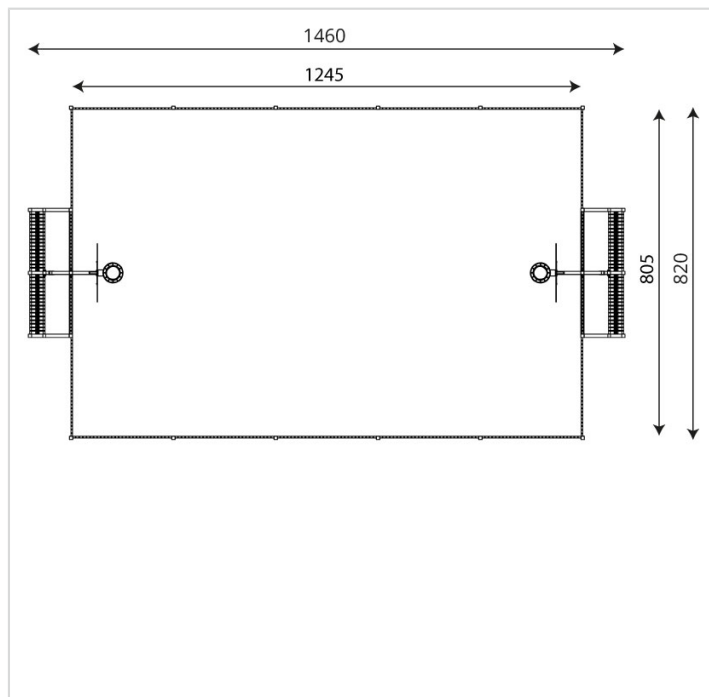

241308-002

Caractéristiques

Dimensions	14.60 x 8.20 m
Hauteur maximale	3.85 m
Tranche d'âge	
Produit conforme à la norme	EN 1176

Remarques additionnelles

- Le dispositif possède un certificat établi par un organisme accrédité et est destiné aux terrains de jeux publics.
- Le sol sécurisé et les heures de montage ne sont pas inclus, nous pouvons vous chiffrer ces prestations sur demande.
- Instructions d'assemblage et plans de préparation des sols (coffre pour surface sécurisée et socles d'ancrage) sont délivrés sur demande.
- Seuls les produits de la catégorie "Poteaux en bois" comprennent du bois uniquement pour les piliers verticaux qui sont tous situés hors sol sur piétements métalliques. Tous les autres composants de toutes nos structures tels que planchers, parois, toits, rampes, etc. NE SONT PAS EN BOIS mais en matériaux inaltérables ne requérant aucun entretien (HPL - HDPE).
- Frais de transport en sus.