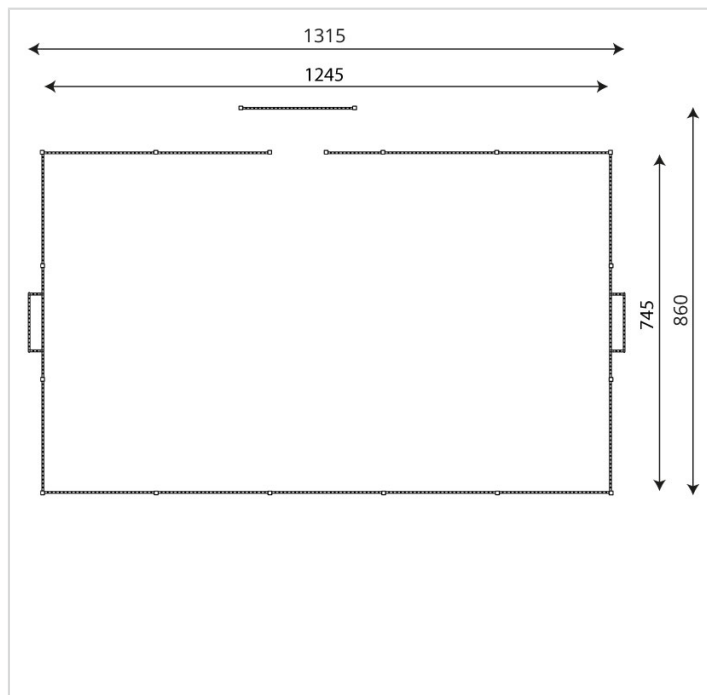

241308-001

Caractéristiques

Dimensions	13.15 x 8.60 m
Hauteur maximale	1.05 m
Tranche d'âge	
Produit conforme à la norme	EN 1176

Remarques additionnelles

- Le dispositif possède un certificat établi par un organisme accrédité et est destiné aux terrains de jeux publics.
- Le sol sécurisé et les heures de montage ne sont pas inclus, nous pouvons vous chiffrer ces prestations sur demande.
- Instructions d'assemblage et plans de préparation des sols (coffre pour surface sécurisée et socles d'ancrage) sont délivrés sur demande.
- Seuls les produits de la catégorie "Poteaux en bois" comprennent du bois uniquement pour les piliers verticaux qui sont tous situés hors sol sur piétements métalliques. Tous les autres composants de toutes nos structures tels que planchers, parois, toits, rampes, etc. NE SONT PAS EN BOIS mais en matériaux inaltérables ne requérant aucun entretien (HPL - HDPE).
- Frais de transport en sus.