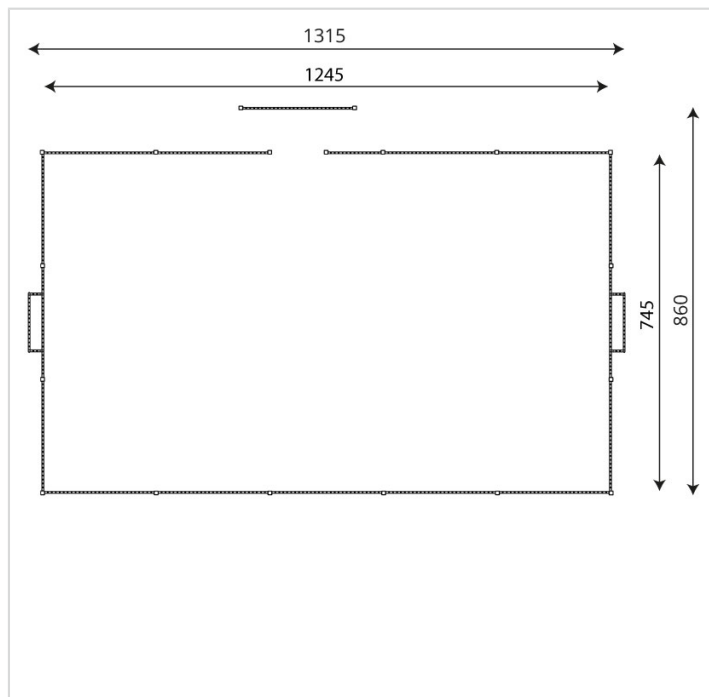

241308-001

Caractéristiques

Dimensions	13.15 x 8.60 m
Hauteur maximale	1.05 m
Tranche d'âge	
Produit conforme à la norme	EN 1176

Remarques additionnelles

- Le dispositif possède un certificat établi par un organisme accrédité et est destiné aux terrains de jeux publics.
- Le sol sécurisé et les heures de montage ne sont pas inclus, nous pouvons vous chiffrer ces prestations sur demande.
- Instructions d'assemblage et plans de préparation des sols (coffre pour surface sécurisée et socles d'ancrage) sont délivrés sur demande.
- Seuls les produits de la catégorie "Poteaux en bois" comprennent du bois uniquement pour les piliers verticaux qui sont tous situés hors sol sur piétements métalliques. Tous les autres composants de toutes nos structures tels que planchers, parois, toits, rampes, etc. NE SONT PAS EN BOIS mais en matériaux inaltérables ne requérant aucun entretien (HPL - HDPE).
- Frais de transport en sus.