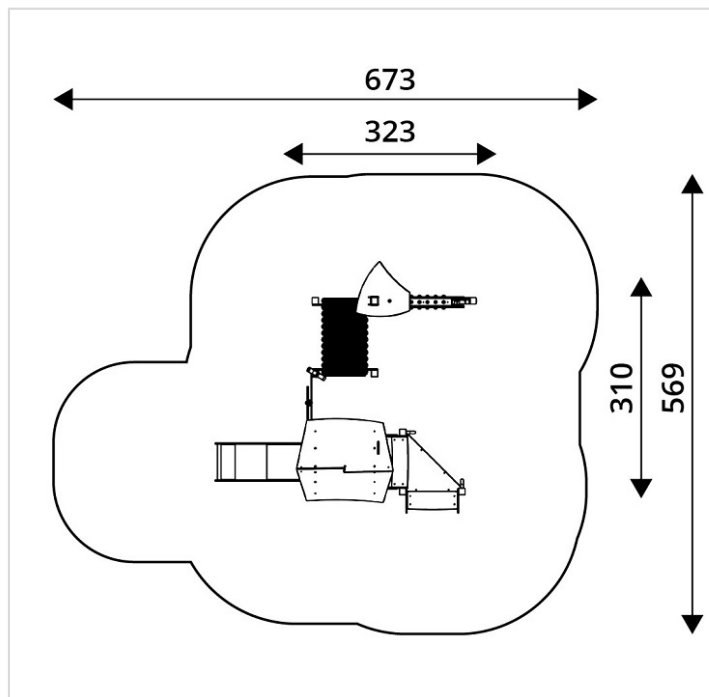

# 1724-INOX

Caractéristiques	
Zone de sécurité	29.60 m <sup>2</sup>
Dimensions	3.23 x 3.10 m
Hauteur maximale	2.83 m
Hauteur de chute	0.90 m
Tranche d'âge	
Produit conforme à la norme	EN 1176