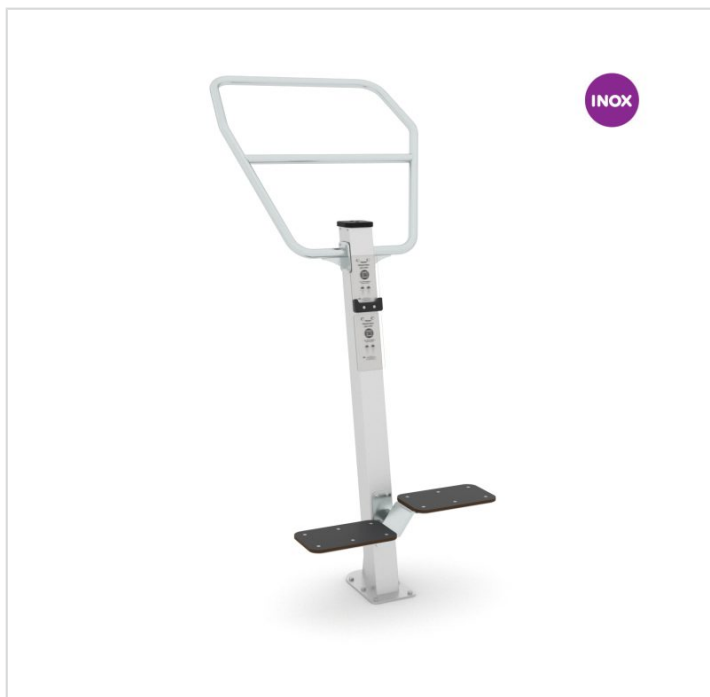

1154-INOX

Caractéristiques

Zone de sécurité	14.30 m ²
Dimensions	1.23 x 0.88 m
Hauteur maximale	1.99 m
Hauteur de chute	0.99 m
Tranche d'âge	
Produit conforme à la norme	EN 1176

Remarques additionnelles

- Le dispositif possède un certificat établi par un organisme accrédité et est destiné aux terrains de jeux publics.
- Le revêtement de sol et les heures de montage ne sont pas inclus, nous pouvons vous chiffrer ces prestations sur demande.
- Instructions d'assemblage et plans de préparation des sols (coffre pour surface sécurisée et socles d'ancrage) sont délivrés sur demande.
- Seuls les produits de la catégorie "Poteaux en bois" comprennent du bois uniquement pour les piliers verticaux qui sont tous situés hors sol sur piétements métalliques. Tous les autres composants de toutes nos structures tels que planchers, parois, toits, rampes, etc. NE SONT PAS EN BOIS mais en matériaux inaltérables ne requérant aucun entretien (HPL - HDPE).
- Frais de transport en sus.