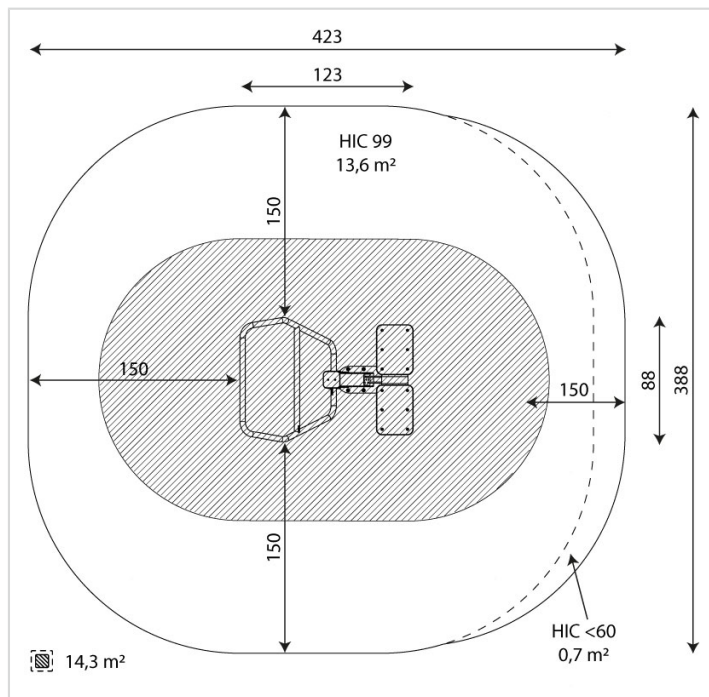

1154-INOX

Caractéristiques

Zone de sécurité	14.30 m ²
Dimensions	1.23 x 0.88 m
Hauteur maximale	1.99 m
Hauteur de chute	0.99 m
Tranche d'âge	
Produit conforme à la norme	EN 1176

Remarques additionnelles

- Le dispositif possède un certificat établi par un organisme accrédité et est destiné aux terrains de jeux publics.
- Le revêtement de sol et les heures de montage ne sont pas inclus, nous pouvons vous chiffrer ces prestations sur demande.
- Instructions d'assemblage et plans de préparation des sols (coffre pour surface sécurisée et socles d'ancrage) sont délivrés sur demande.
- Seuls les produits de la catégorie "Poteaux en bois" comprennent du bois uniquement pour les piliers verticaux qui sont tous situés hors sol sur piétements métalliques. Tous les autres composants de toutes nos structures tels que planchers, parois, toits, rampes, etc. NE SONT PAS EN BOIS mais en matériaux inaltérables ne requérant aucun entretien (HPL - HDPE).
- Frais de transport en sus.