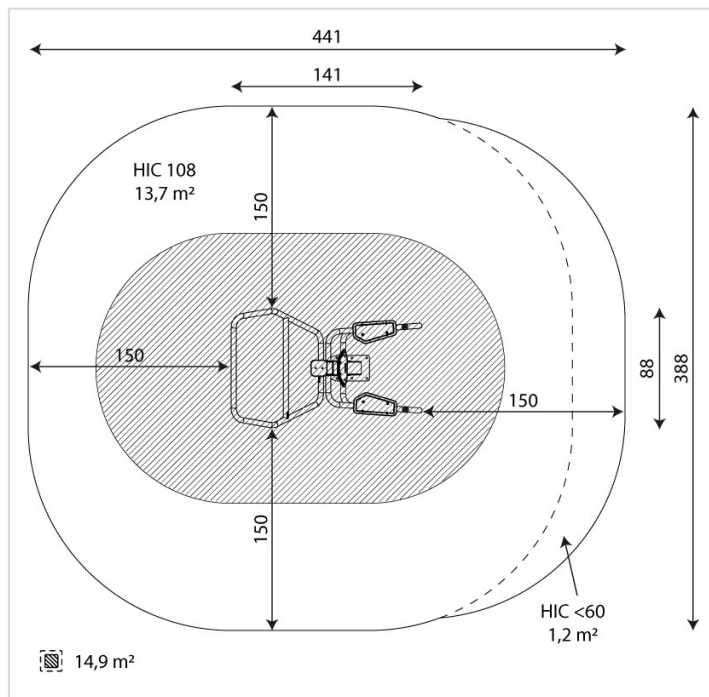

1152-INOX

Caractéristiques	
Zone de sécurité	14.90 m ²
Dimensions	1.41 x 0.88 m
Hauteur maximale	2.08 m
Hauteur de chute	1.08 m
Tranche d'âge	
Produit conforme à la norme	EN 1176

Remarques additionnelles

- Le dispositif possède un certificat établi par un organisme accrédité et est destiné aux terrains de jeux publics.
- Le revêtement de sol et les heures de montage ne sont pas inclus, nous pouvons vous chiffrer ces prestations sur demande.
- Instructions d'assemblage et plans de préparation des sols (coffre pour surface sécurisée et socles d'ancrage) sont délivrés sur demande.
- Seuls les produits de la catégorie "Poteaux en bois" comprennent du bois uniquement pour les piliers verticaux qui sont tous situés hors sol sur piétements métalliques. Tous les autres composants de toutes nos structures tels que planchers, parois, toits, rampes, etc. NE SONT PAS EN BOIS mais en matériaux inaltérables ne requérant aucun entretien (HPL - HDPE).
- Frais de transport en sus.