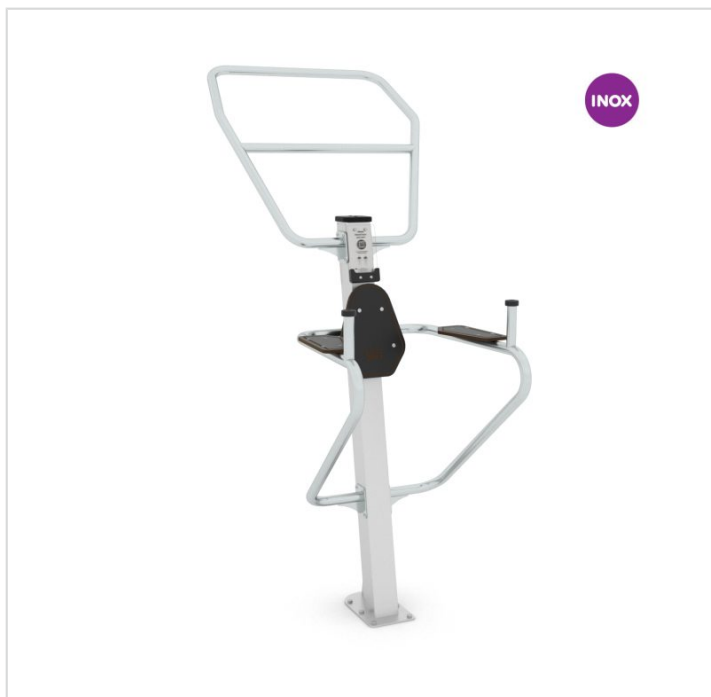

1152-INOX

Caractéristiques	
Zone de sécurité	14.90 m ²
Dimensions	1.41 x 0.88 m
Hauteur maximale	2.08 m
Hauteur de chute	1.08 m
Tranche d'âge	
Produit conforme à la norme	EN 1176

Remarques additionnelles

- Le dispositif possède un certificat établi par un organisme accrédité et est destiné aux terrains de jeux publics.
- Le revêtement de sol et les heures de montage ne sont pas inclus, nous pouvons vous chiffrer ces prestations sur demande.
- Instructions d'assemblage et plans de préparation des sols (coffre pour surface sécurisée et socles d'ancrage) sont délivrés sur demande.
- Seuls les produits de la catégorie "Poteaux en bois" comprennent du bois uniquement pour les piliers verticaux qui sont tous situés hors sol sur piétements métalliques. Tous les autres composants de toutes nos structures tels que planchers, parois, toits, rampes, etc. NE SONT PAS EN BOIS mais en matériaux inaltérables ne requérant aucun entretien (HPL - HDPE).
- Frais de transport en sus.