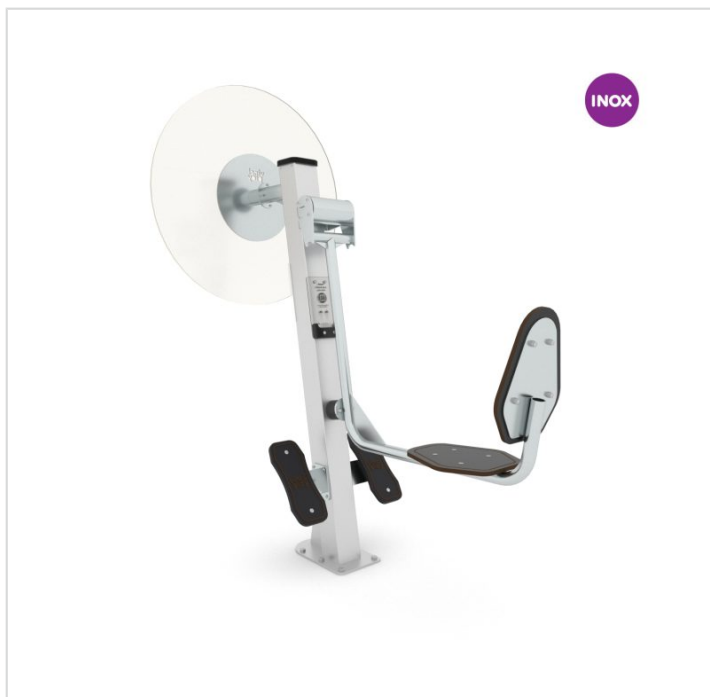

1147-INOX

Caractéristiques

Zone de sécurité	15.00 m ²
Dimensions	1.34 x 0.85 m
Hauteur maximale	1.74 m
Hauteur de chute	0.89 m
Tranche d'âge	
Produit conforme à la norme	EN 1176

Remarques additionnelles

- Le dispositif possède un certificat établi par un organisme accrédité et est destiné aux terrains de jeux publics.
- Le revêtement de sol et les heures de montage ne sont pas inclus, nous pouvons vous chiffrer ces prestations sur demande.
- Instructions d'assemblage et plans de préparation des sols (coffre pour surface sécurisée et socles d'ancrage) sont délivrés sur demande.
- Seuls les produits de la catégorie "Poteaux en bois" comprennent du bois uniquement pour les piliers verticaux qui sont tous situés hors sol sur piétements métalliques. Tous les autres composants de toutes nos structures tels que planchers, parois, toits, rampes, etc. NE SONT PAS EN BOIS mais en matériaux inaltérables ne requérant aucun entretien (HPL - HDPE).
- Frais de transport en sus.