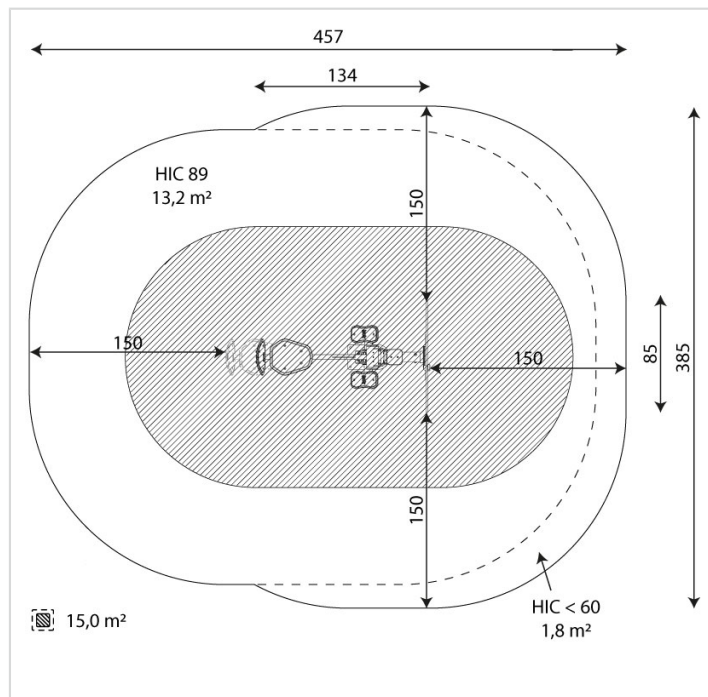

1147-INOX

Caractéristiques

Zone de sécurité	15.00 m ²
Dimensions	1.34 x 0.85 m
Hauteur maximale	1.74 m
Hauteur de chute	0.89 m
Tranche d'âge	
Produit conforme à la norme	EN 1176

Remarques additionnelles

- Le dispositif possède un certificat établi par un organisme accrédité et est destiné aux terrains de jeux publics.
- Le revêtement de sol et les heures de montage ne sont pas inclus, nous pouvons vous chiffrer ces prestations sur demande.
- Instructions d'assemblage et plans de préparation des sols (coffre pour surface sécurisée et socles d'ancrage) sont délivrés sur demande.
- Seuls les produits de la catégorie "Poteaux en bois" comprennent du bois uniquement pour les piliers verticaux qui sont tous situés hors sol sur piétements métalliques. Tous les autres composants de toutes nos structures tels que planchers, parois, toits, rampes, etc. NE SONT PAS EN BOIS mais en matériaux inaltérables ne requérant aucun entretien (HPL - HDPE).
- Frais de transport en sus.