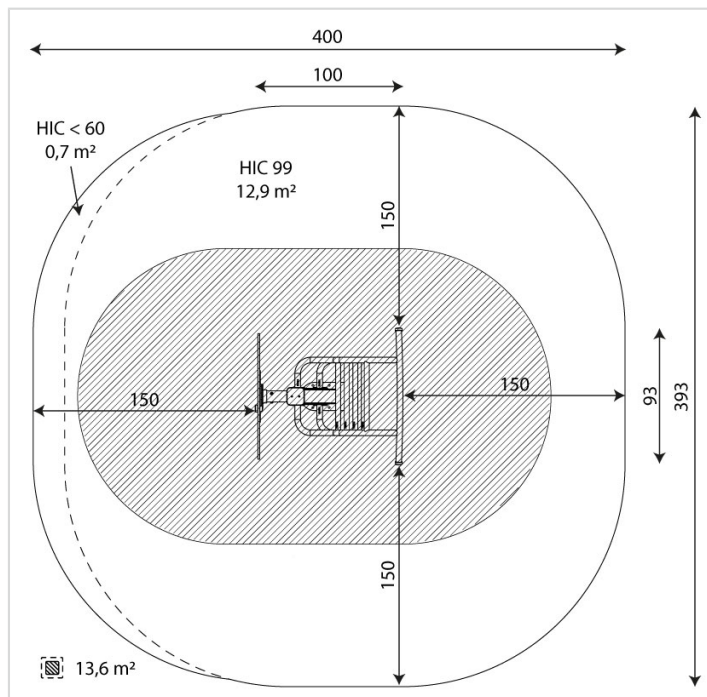

## Caractéristiques

Zone de sécurité	13.60 m <sup>2</sup>
Dimensions	1.00 x 0.93 m
Hauteur maximale	1.99 m
Hauteur de chute	0.99 m
Tranche d'âge	
Produit conforme à la norme	EN 1176