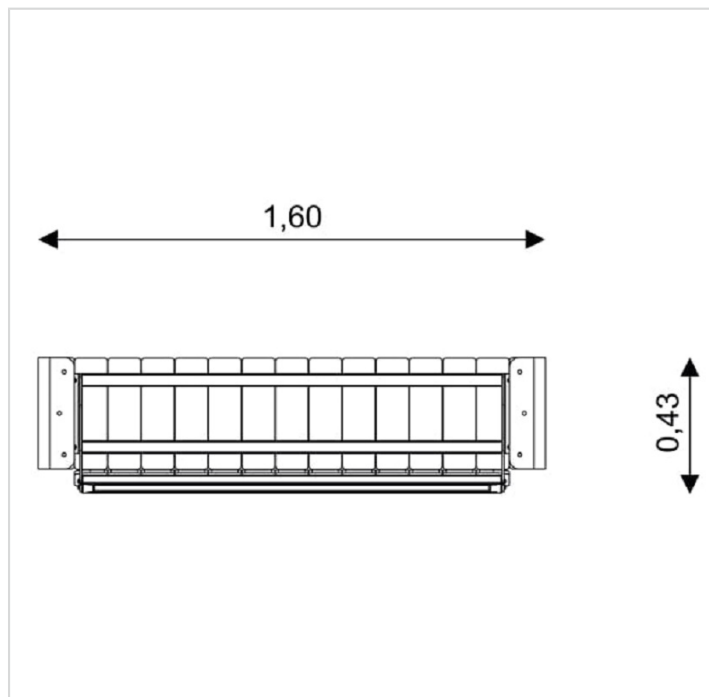

0924

Caractéristiques

Dimensions 1.60 x 0.43 m

Hauteur maximale 0.85 m

La couleur des éléments en HDPE est choisie au hasard et peut différer de celle indiquée dans la visualisation

Remarques additionnelles