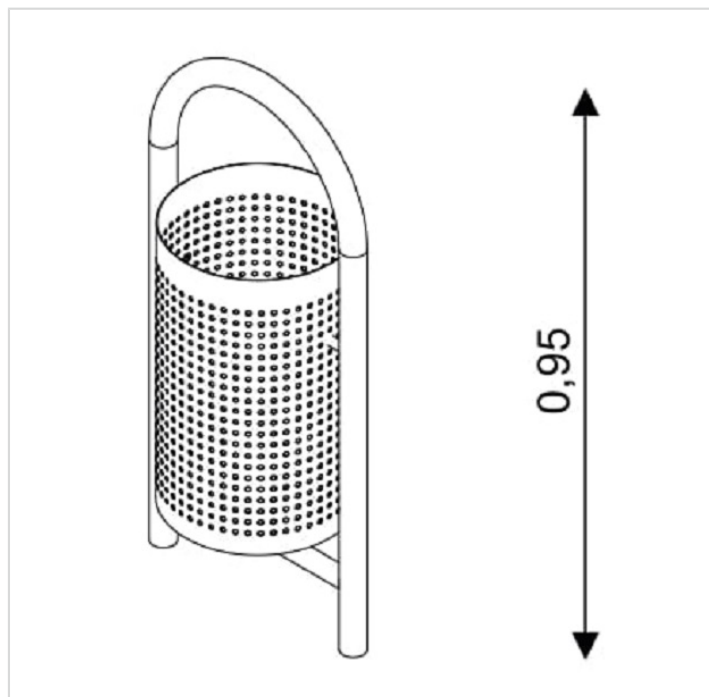

0904

Caractéristiques

Hauteur maximale	0.95 m
Capacité	37 Litres

Remarques additionnelles

- Le dispositif est destiné aux parcs publics.
- Les heures de montage ne sont pas inclus, nous pouvons vous chiffrer ces prestations sur demande.
- Instructions d'assemblage et plans de préparation des sols (coffre pour surface sécurisée et socles d'ancrage) sont délivrés sur demande.
- Seuls les produits de la catégorie "Poteaux en bois" comprennent du bois uniquement pour les piliers verticaux qui sont tous situés hors sol sur piétements métalliques. Tous les autres composants de toutes nos structures tels que planchers, parois, toits, rampes, etc. NE SONT PAS EN BOIS mais en matériaux inaltérables ne requérant aucun entretien (HPL - HDPE).
- Frais de transport en sus.