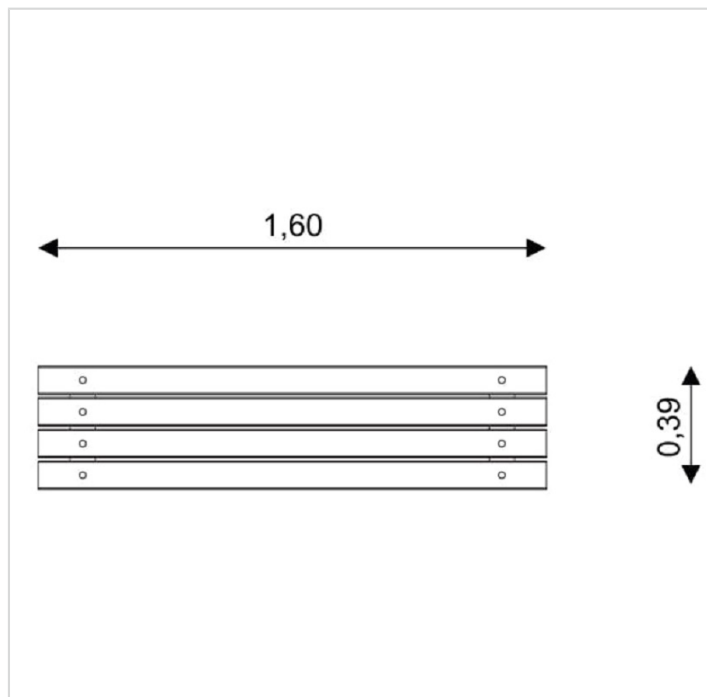

0900

Caractéristiques

Dimensions	1.60 x 0.39 m
Hauteur maximale	0.43 m

Remarques additionnelles

- Le dispositif est destiné aux parcs publics.
- Les heures de montage ne sont pas inclus, nous pouvons vous chiffrer ces prestations sur demande.
- Instructions d'assemblage et plans de préparation des sols (coffre pour surface sécurisée et socles d'ancrage) sont délivrés sur demande.
- Seuls les produits de la catégorie "Poteaux en bois" comprennent du bois uniquement pour les piliers verticaux qui sont tous situés hors sol sur piétements métalliques. Tous les autres composants de toutes nos structures tels que planchers, parois, toits, rampes, etc. NE SONT PAS EN BOIS mais en matériaux inaltérables ne requérant aucun entretien (HPL - HDPE).
- Frais de transport en sus.