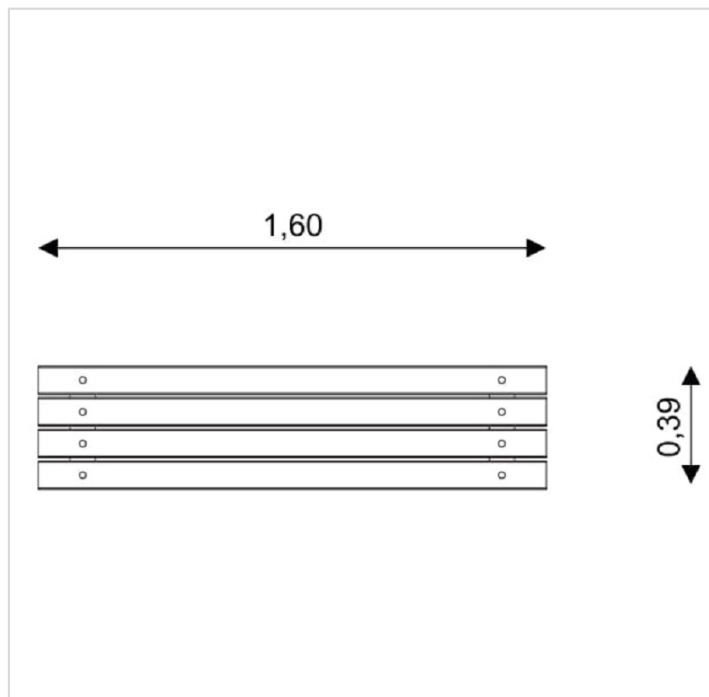

0900

Caractéristiques

Dimensions	1.60 x 0.39 m
Hauteur maximale	0.43 m

Remarques additionnelles

- Le dispositif est destiné aux parcs publics.
- Les heures de montage ne sont pas inclus, nous pouvons vous chiffrer ces prestations sur demande.
- Instructions d'assemblage et plans de préparation des sols (coffre pour surface sécurisée et socles d'ancrage) sont délivrés sur demande.
- Seuls les produits de la catégorie "Poteaux en bois" comprennent du bois uniquement pour les piliers verticaux qui sont tous situés hors sol sur piétements métalliques. Tous les autres composants de toutes nos structures tels que planchers, parois, toits, rampes, etc. NE SONT PAS EN BOIS mais en matériaux inaltérables ne requérant aucun entretien (HPL - HDPE).
- Frais de transport en sus.