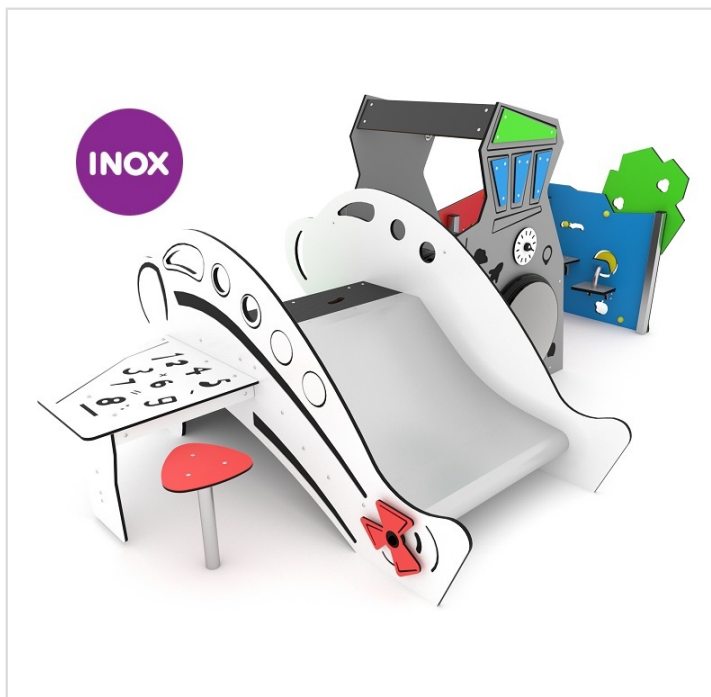

0841-INOX

Caractéristiques	
Zone de sécurité	29.00 m ²
Dimensions	3.78 x 1.99 m
Hauteur maximale	1.44 m
Hauteur de chute	<0.6 m
Tranche d'âge	
Produit conforme à la norme	EN 1176

Remarques additionnelles

- Le dispositif possède un certificat établi par un organisme accrédité et est destiné aux terrains de jeux publics.
- Le sol sécurisé et les heures de montage ne sont pas inclus, nous pouvons vous chiffrer ces prestations sur demande.
- Instructions d'assemblage et plans de préparation des sols (coffre pour surface sécurisée et socles d'ancrage) sont délivrés sur demande.
- Seuls les produits de la catégorie "Poteaux en bois" comprennent du bois uniquement pour les piliers verticaux qui sont tous situés hors sol sur piétements métalliques. Tous les autres composants de toutes nos structures tels que planchers, parois, toits, rampes, etc. NE SONT PAS EN BOIS mais en matériaux inaltérables ne requérant aucun entretien (HPL - HDPE).
- Frais de transport en sus.