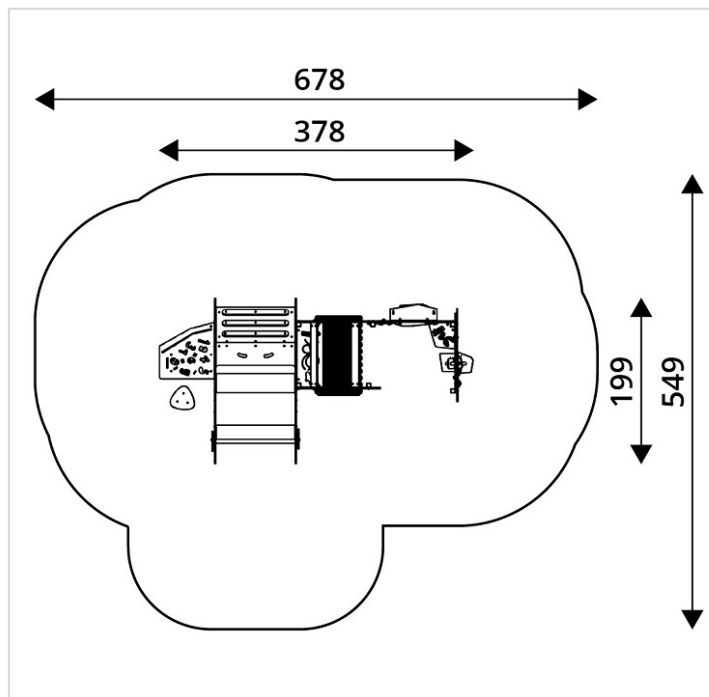

0841-INOX

Caractéristiques	
Zone de sécurité	29.00 m ²
Dimensions	3.78 x 1.99 m
Hauteur maximale	1.44 m
Hauteur de chute	<0.6 m
Tranche d'âge	
Produit conforme à la norme	EN 1176

Remarques additionnelles

- Le dispositif possède un certificat établi par un organisme accrédité et est destiné aux terrains de jeux publics.
- Le sol sécurisé et les heures de montage ne sont pas inclus, nous pouvons vous chiffrer ces prestations sur demande.
- Instructions d'assemblage et plans de préparation des sols (coffre pour surface sécurisée et socles d'ancrage) sont délivrés sur demande.
- Seuls les produits de la catégorie "Poteaux en bois" comprennent du bois uniquement pour les piliers verticaux qui sont tous situés hors sol sur piétements métalliques. Tous les autres composants de toutes nos structures tels que planchers, parois, toits, rampes, etc. NE SONT PAS EN BOIS mais en matériaux inaltérables ne requérant aucun entretien (HPL - HDPE).
- Frais de transport en sus.