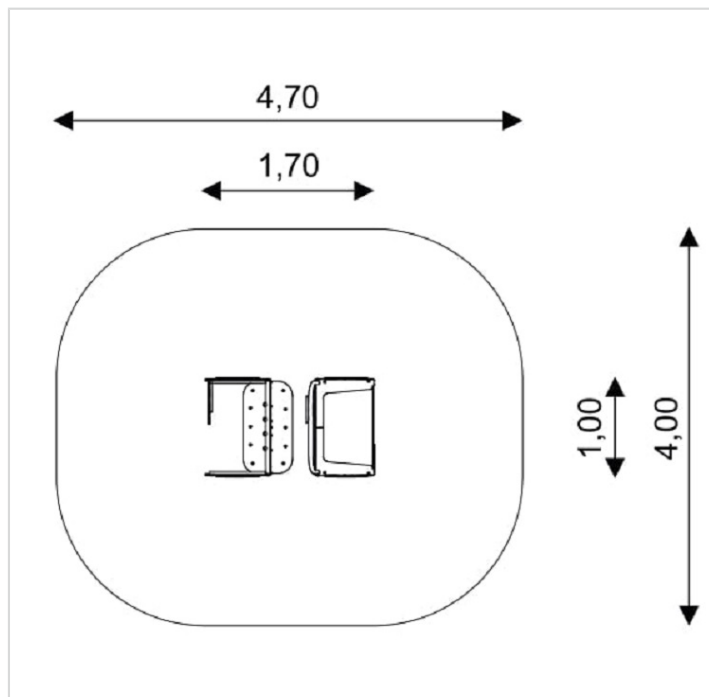

0820 – Voiture tout-terrain pour place de jeux

Caractéristiques

Zone de sécurité	16.90 m ²
Dimensions	1.70 x 1.00 m
Hauteur maximale	1.00 m
Hauteur de chute	<0.60 m
Tranche d'âge	
Produit conforme à la norme	EN 1176