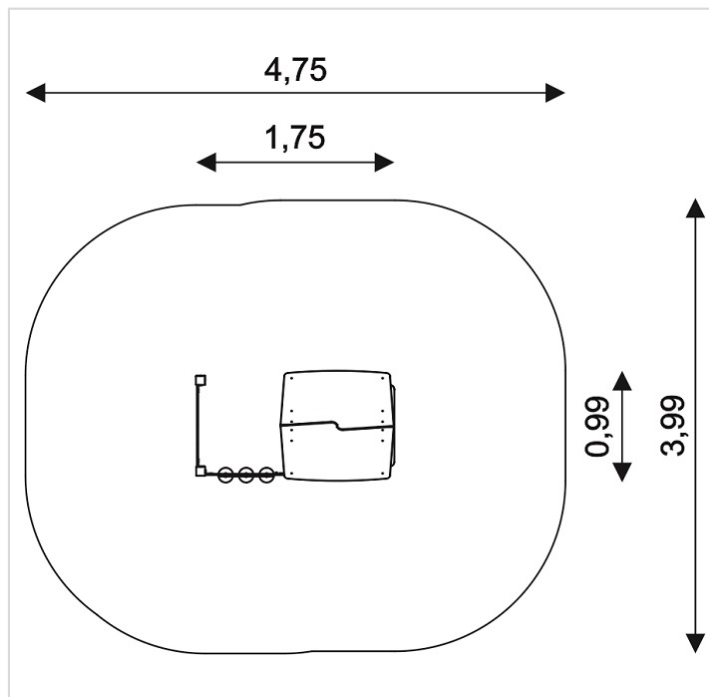

## 0815 – Petite maisonnette de jeu avec balcon

### Caractéristiques

Zone de sécurité	16.83 m <sup>2</sup>
Dimensions	1.75 x 0.99 m
Hauteur maximale	1.64 m
Hauteur de chute	<0.60 m
Tranche d'âge	
Produit conforme à la norme	EN 1176