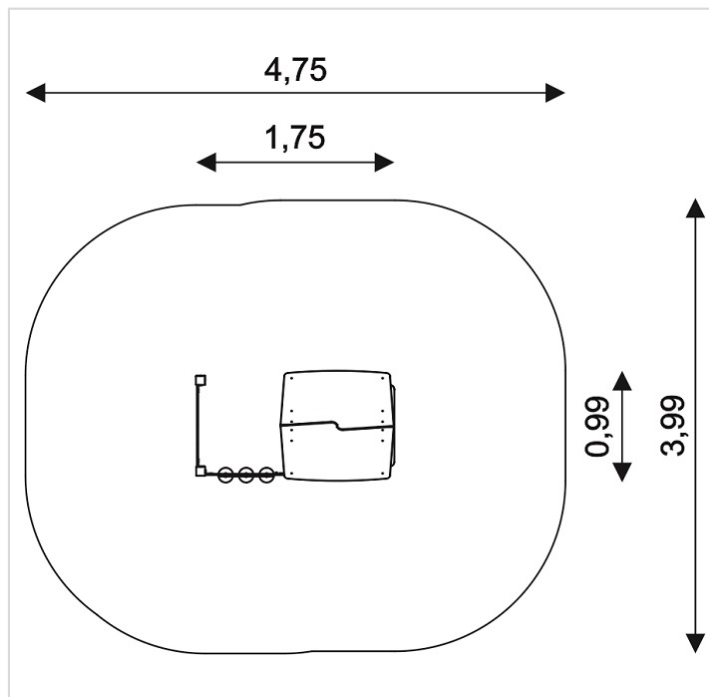

0815 – Petite maisonnette de jeu avec balcon

Caractéristiques

Zone de sécurité	16.83 m ²
Dimensions	1.75 x 0.99 m
Hauteur maximale	1.64 m
Hauteur de chute	<0.60 m
Tranche d'âge	
Produit conforme à la norme	EN 1176