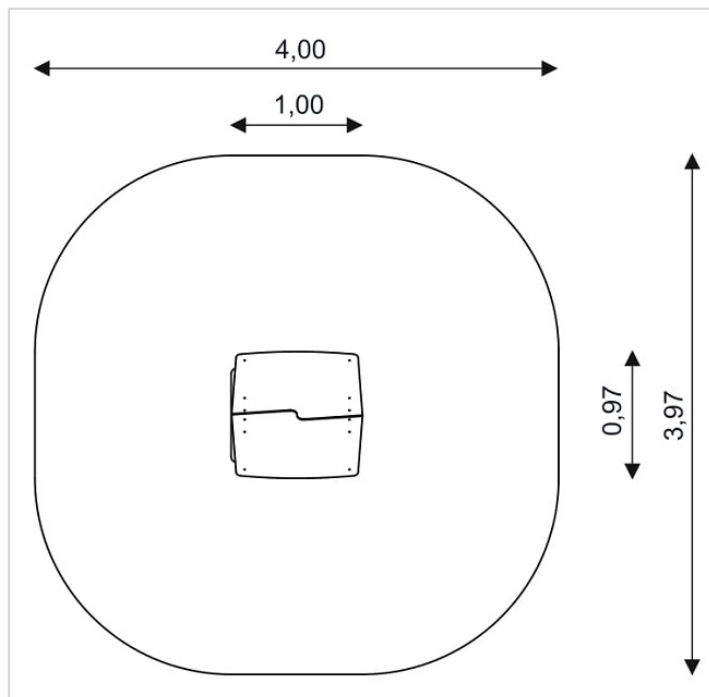

0814 – Petite maisonnette de jeu tout métal/HPL

Caractéristiques

Zone de sécurité	13.95 m ²
Dimensions	1.00 x 0.97 m
Hauteur maximale	1.64 m
Hauteur de chute	<0.60 m
Tranche d'âge	
Produit conforme à la norme	EN 1176