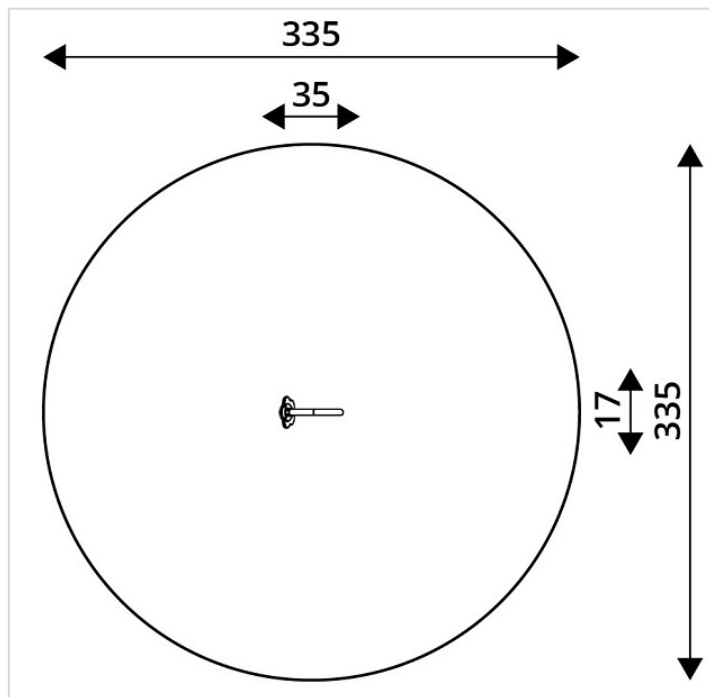

0808-INOX

Caractéristiques

Zone de sécurité	8.80 m ²
Dimensions	0.35 x 0.17 m
Hauteur maximale	1.06 m
Hauteur de chute	<0.60 m
Tranche d'âge	
Produit conforme à la norme	EN 1176

Remarques additionnelles

- Le dispositif possède un certificat établi par un organisme accrédité et est destiné aux terrains de jeux publics.
- Le sol sécurisé et les heures de montage ne sont pas inclus, nous pouvons vous chiffrer ces prestations sur demande.
- Instructions d'assemblage et plans de préparation des sols (coffre pour surface sécurisée et socles d'ancrage) sont délivrés sur demande.
- Seuls les produits de la catégorie "Poteaux en bois" comprennent du bois uniquement pour les piliers verticaux qui sont tous situés hors sol sur piétements métalliques. Tous les autres composants de toutes nos structures tels que planchers, parois, toits, rampes, etc. NE SONT PAS EN BOIS mais en matériaux inaltérables ne requérant aucun entretien (HPL - HDPE).
- Frais de transport en sus.