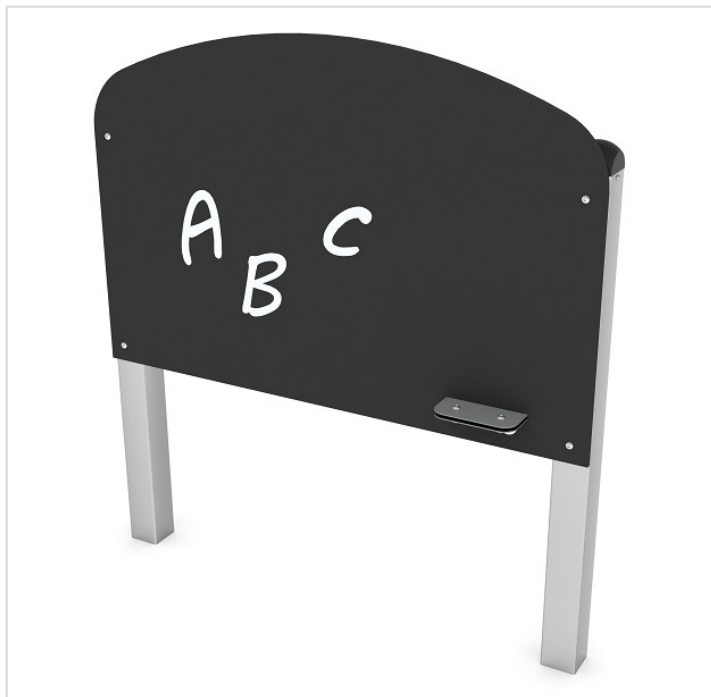

0804

**Caractéristiques**

Zone de sécurité	11.40 m <sup>2</sup>
Dimensions	1.20 x 0.18 m
Hauteur maximale	1.30 m
Tranche d'âge	
Produit conforme à la norme	EN 1176

**Remarques additionnelles**

- Le dispositif possède un certificat établi par un organisme accrédité et est destiné aux terrains de jeux publics.
- Le sol sécurisé et les heures de montage ne sont pas inclus, nous pouvons vous chiffrer ces prestations sur demande.
- Instructions d'assemblage et plans de préparation des sols (coffre pour surface sécurisée et socles d'ancrage) sont délivrés sur demande.
- Seuls les produits de la catégorie "Poteaux en bois" comprennent du bois uniquement pour les piliers verticaux qui sont tous situés hors sol sur piétements métalliques. Tous les autres composants de toutes nos structures tels que planchers, parois, toits, rampes, etc. NE SONT PAS EN BOIS mais en matériaux inaltérables ne requérant aucun entretien (HPL - HDPE).
- Frais de transport en sus.