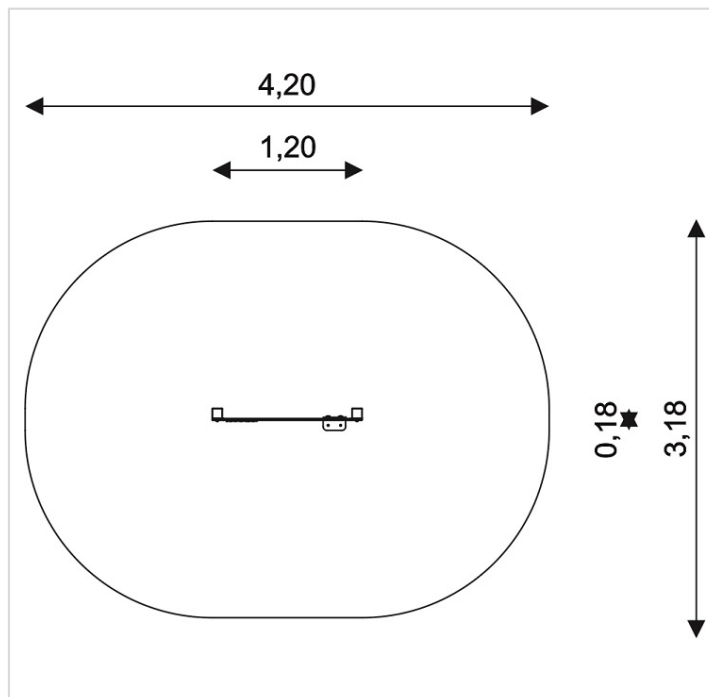

0804

**Caractéristiques**

Zone de sécurité	11.40 m <sup>2</sup>
Dimensions	1.20 x 0.18 m
Hauteur maximale	1.30 m
Tranche d'âge	
Produit conforme à la norme	EN 1176

**Remarques additionnelles**

- Le dispositif possède un certificat établi par un organisme accrédité et est destiné aux terrains de jeux publics.
- Le sol sécurisé et les heures de montage ne sont pas inclus, nous pouvons vous chiffrer ces prestations sur demande.
- Instructions d'assemblage et plans de préparation des sols (coffre pour surface sécurisée et socles d'ancrage) sont délivrés sur demande.
- Seuls les produits de la catégorie "Poteaux en bois" comprennent du bois uniquement pour les piliers verticaux qui sont tous situés hors sol sur piétements métalliques. Tous les autres composants de toutes nos structures tels que planchers, parois, toits, rampes, etc. NE SONT PAS EN BOIS mais en matériaux inaltérables ne requérant aucun entretien (HPL - HDPE).
- Frais de transport en sus.