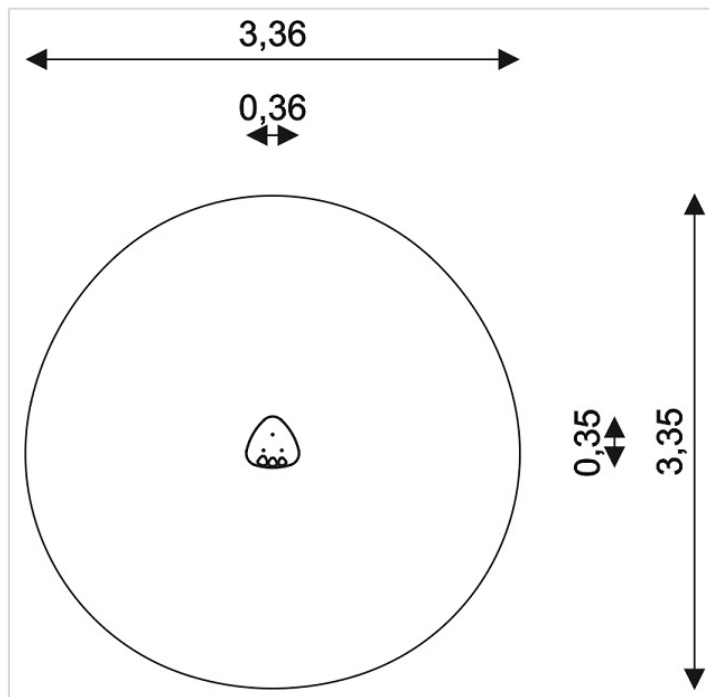

0800

**Caractéristiques**

Zone de sécurité	8.86 m <sup>2</sup>
Dimensions	0.36 x 0.35 m
Hauteur maximale	0.35 m
Hauteur de chute	<0.60 m
Tranche d'âge	
Produit conforme à la norme	EN 1176

**Remarques additionnelles**