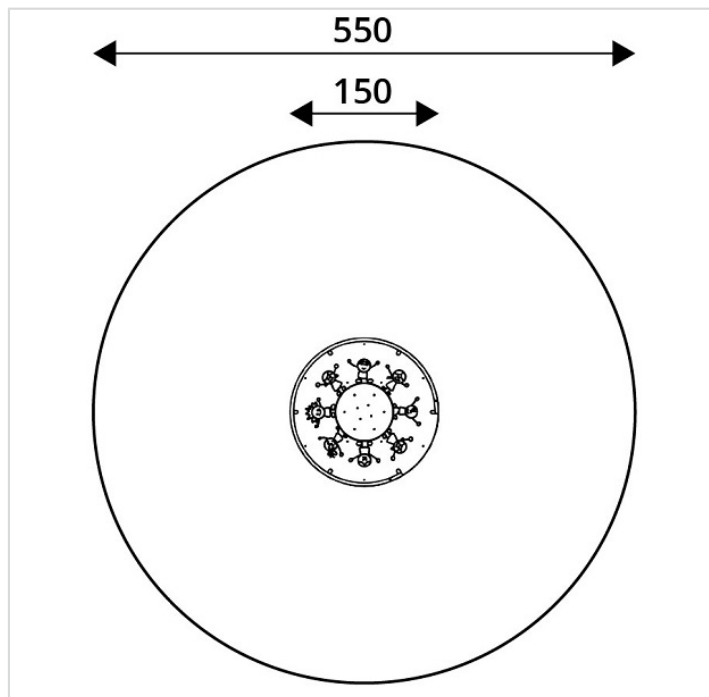

## 0705-INOX

**Caractéristiques**

Zone de sécurité	23.80 m <sup>2</sup>
Diamètre	1.50 m
Hauteur maximale	0.71 m
Hauteur de chute	0.71 m
Tranche d'âge	
Produit conforme à la norme	EN 1176

**Remarques additionnelles**