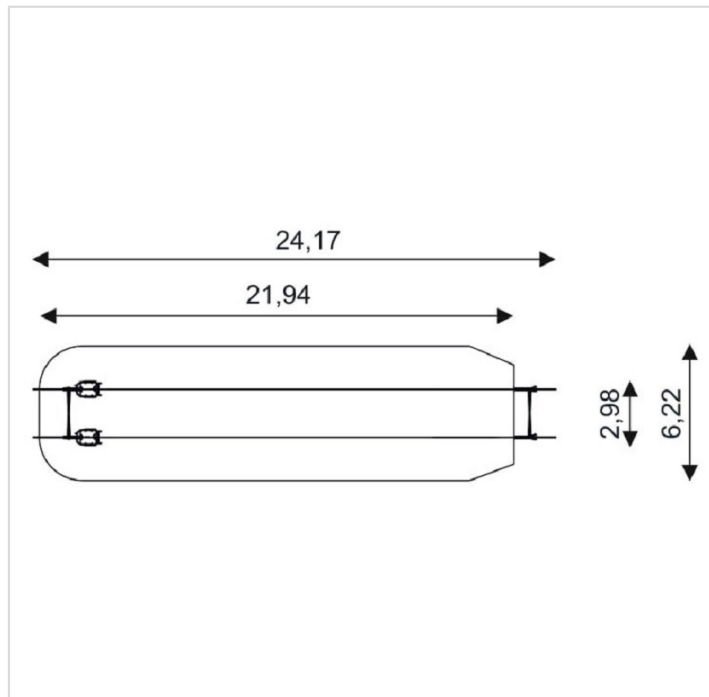

0421

**Caractéristiques**

Zone de sécurité	133.11 m <sup>2</sup>
Dimensions	24.17 x 2.98 m
Hauteur maximale	3.94 m
Hauteur de chute	1.75 m
Tranche d'âge	
Produit conforme à la norme	EN 1176
Tyrolienne double	Câble 21.5 m
Variante Tyrolienne Câble 31.5 m	+ CHF 610.00 HT
Variante Tyrolienne Câble 41.5 m	+ CHF 1'220.00 HT