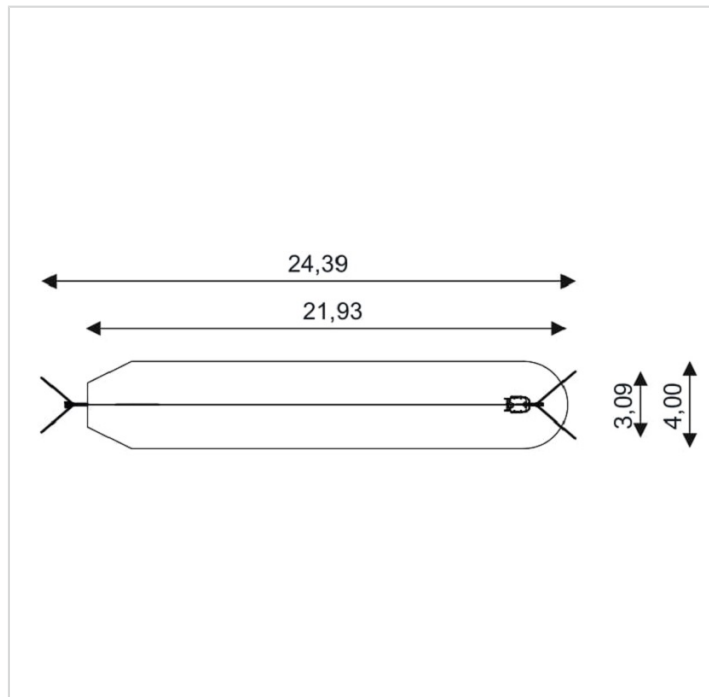

0420

Caractéristiques

Zone de sécurité	84.00 m ²
Dimensions	24.39 x 3.09 m
Hauteur maximale	3.91 m
Hauteur de chute	1.75 m
Tranche d'âge	
Produit conforme à la norme	EN 1176
Tyrolienne	Câble 21.5 m
Variante Tyrolienne Câble 31.5 m	+ CHF 305.00 HT
Variante Tyrolienne Câble 41.5 m	+ CHF 610.00 HT