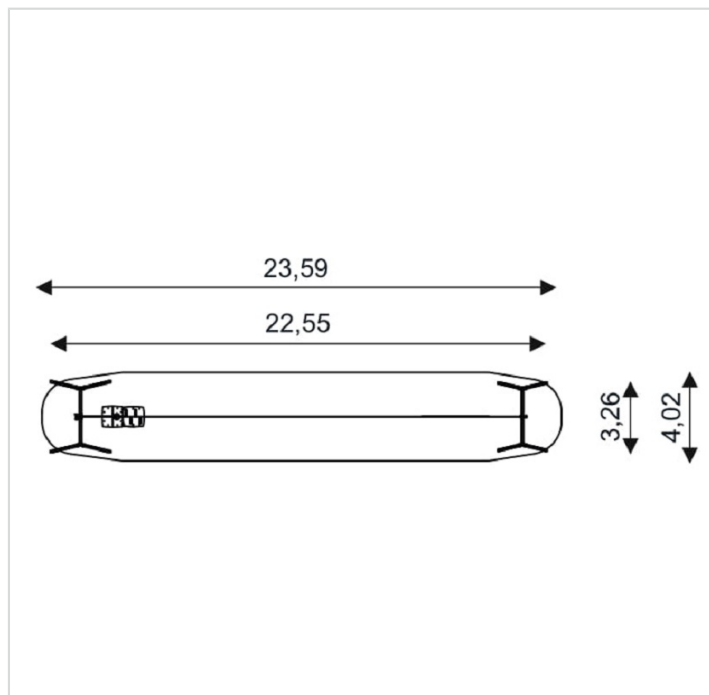

0415

Caractéristiques

Zone de sécurité	90.00 m ²
Dimensions	22.55 x 3.26 m
Hauteur maximale	3.46 m
Hauteur de chute	1.40 m
Tranche d'âge	
Produit conforme à la norme	EN 1176
Tyrolienne	Câble 20 m
Variante Tyrolienne Câble 30 m	+ CHF 304.00 HT
Variante Tyrolienne Câble 40 m	+ CHF 608.00 HT