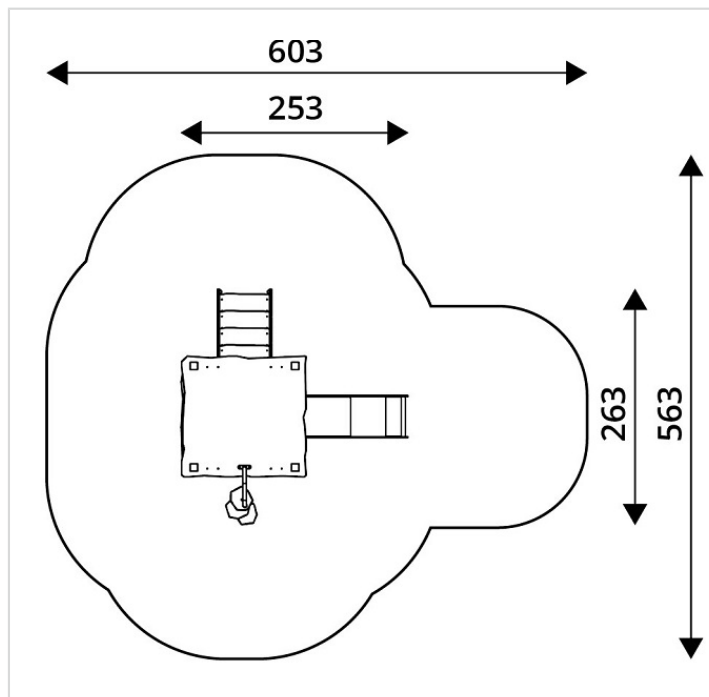

## 0304-INOX

Caractéristiques	
Zone de sécurité	24.00 m <sup>2</sup>
Dimensions	2.53 x 2.63 m
Hauteur maximale	2.44 m
Hauteur de chute	0.90 m
Tranche d'âge	
Produit conforme à la norme	EN 1176

### Remarques additionnelles

- Le dispositif possède un certificat établi par un organisme accrédité et est destiné aux terrains de jeux publics.
- Le sol sécurisé et les heures de montage ne sont pas inclus, nous pouvons vous chiffrer ces prestations sur demande.
- Instructions d'assemblage et plans de préparation des sols (coffre pour surface sécurisée et socles d'ancrage) sont délivrés sur demande.
- Seuls les produits de la catégorie "Poteaux en bois" comprennent du bois uniquement pour les piliers verticaux qui sont tous situés hors sol sur piétements métalliques. Tous les autres composants de toutes nos structures tels que planchers, parois, toits, rampes, etc. NE SONT PAS EN BOIS mais en matériaux inaltérables ne requérant aucun entretien (HPL - HDPE).
- Frais de transport en sus.