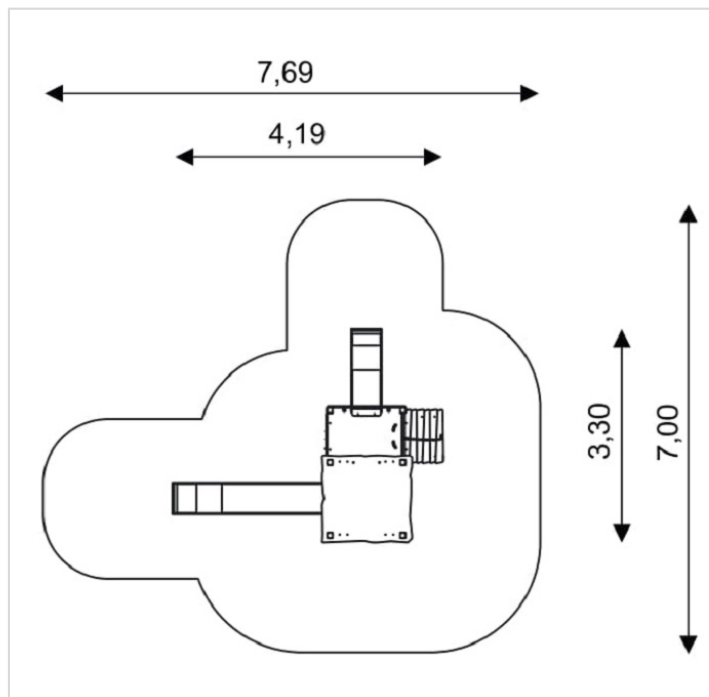

## Caractéristiques

Zone de sécurité	34.80 m <sup>2</sup>
Dimensions	4.19 x 3.30 m
Hauteur maximale	3.31 m
Hauteur de chute	1.80 m
Tranche d'âge	
Produit conforme à la norme	EN 1176