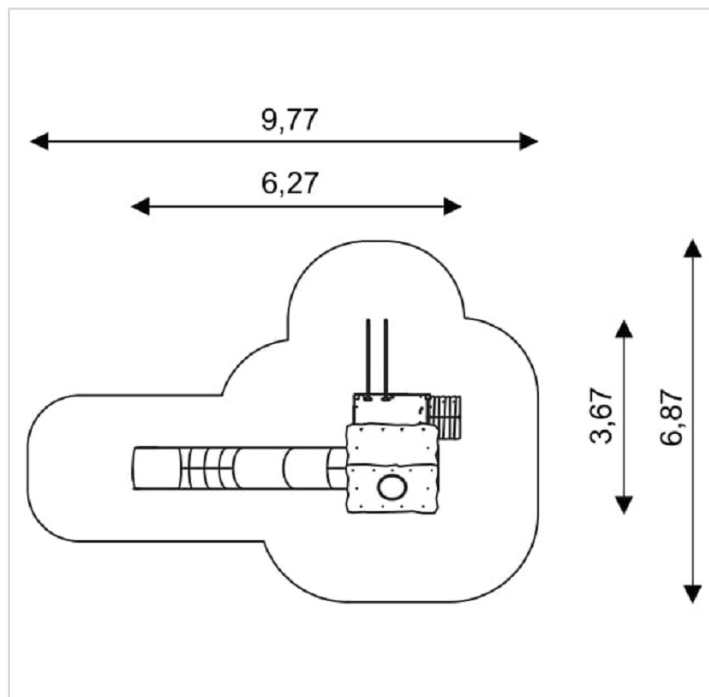

0300-INOX

Caractéristiques	
Zone de sécurité	42.52 m ²
Dimensions	6.27 x 3.67 m
Hauteur maximale	3.45 m
Hauteur de chute	1.80 m
Tranche d'âge	
Produit conforme à la norme	EN 1176

Remarques additionnelles