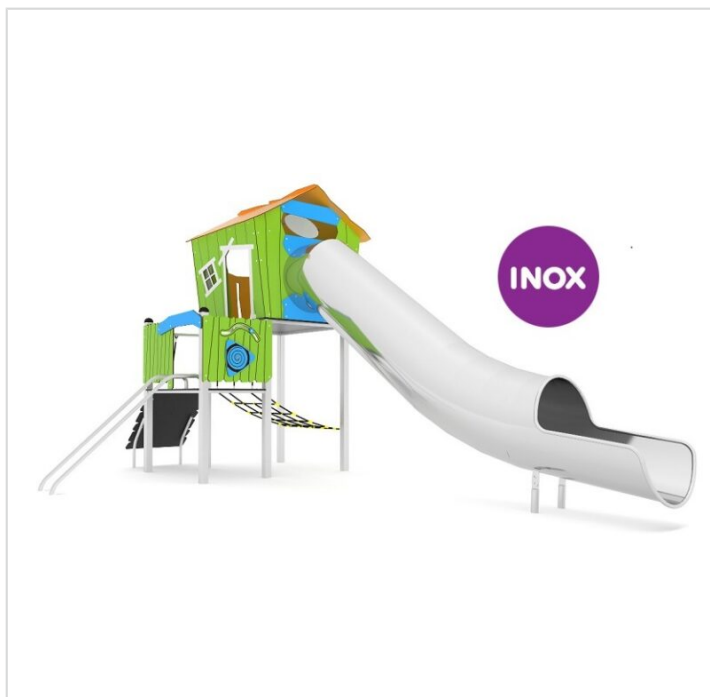

0300-INOX

Caractéristiques	
Zone de sécurité	42.52 m ²
Dimensions	6.27 x 3.67 m
Hauteur maximale	3.45 m
Hauteur de chute	1.80 m
Tranche d'âge	
Produit conforme à la norme	EN 1176

Remarques additionnelles

- Le dispositif possède un certificat établi par un organisme accrédité et est destiné aux terrains de jeux publics.
- Le sol sécurisé et les heures de montage ne sont pas inclus, nous pouvons vous chiffrer ces prestations sur demande.
- Instructions d'assemblage et plans de préparation des sols (coffre pour surface sécurisée et socles d'ancrage) sont délivrés sur demande.
- Seuls les produits de la catégorie "Poteaux en bois" comprennent du bois uniquement pour les piliers verticaux qui sont tous situés hors sol sur piétements métalliques. Tous les autres composants de toutes nos structures tels que planchers, parois, toits, rampes, etc. NE SONT PAS EN BOIS mais en matériaux inaltérables ne requérant aucun entretien (HPL - HDPE).
- Frais de transport en sus.