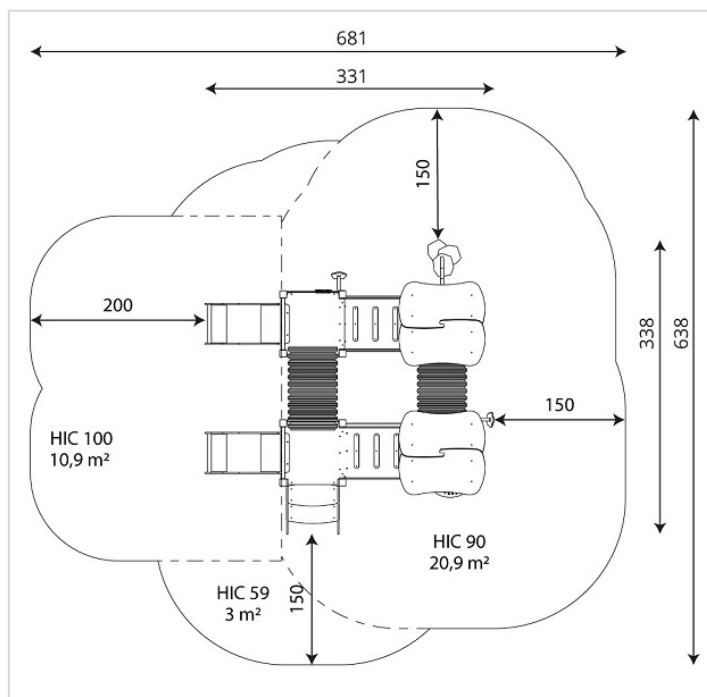

0114 – Tour de jeu (presque) symétrique

Caractéristiques

Zone de sécurité	35.52 m ²
Dimensions	3.38 x 3.31 m
Hauteur maximale	2.46 m
Hauteur de chute	0.90 m
Tranche d'âge	
Produit conforme à la norme	EN 1176

Remarques additionnelles

- Le dispositif possède un certificat établi par un organisme accrédité et est destiné aux terrains de jeux publics.
- Le sol sécurisé et les heures de montage ne sont pas inclus, nous pouvons vous chiffrer ces prestations sur demande.
- Instructions d'assemblage et plans de préparation des sols (coffre pour surface sécurisée et socles d'ancrage) sont délivrés sur demande.
- Seuls les produits de la catégorie "Poteaux en bois" comprennent du bois uniquement pour les piliers verticaux qui sont tous situés hors sol sur piétements métalliques. Tous les autres composants de toutes nos structures tels que planchers, parois, toits, rampes, etc. NE SONT PAS EN BOIS mais en matériaux inaltérables ne requérant aucun entretien (HPL - HDPE).
- Frais de transport en sus.