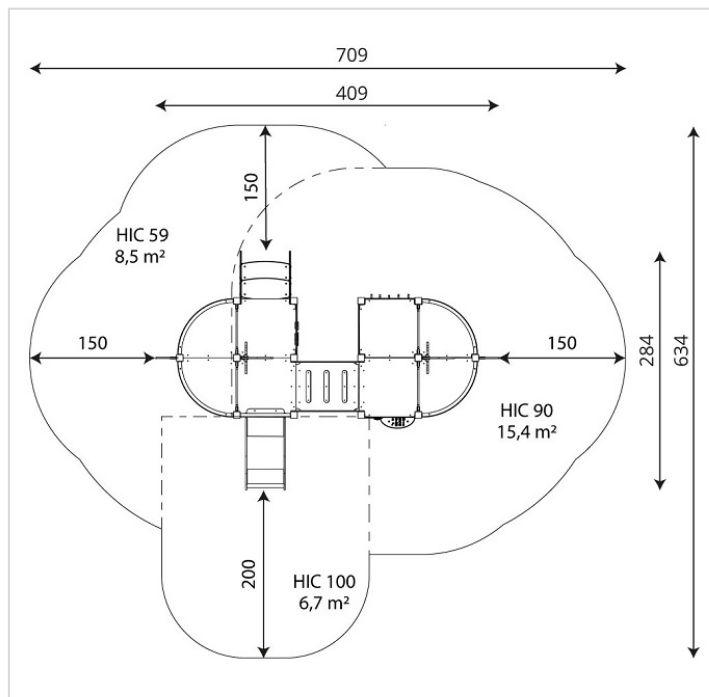

## Caractéristiques

Zone de sécurité	30.60 m <sup>2</sup>
Dimensions	4.09 x 2.85 m
Hauteur maximale	2.66 m
Hauteur de chute	0.90 m
Tranche d'âge	
Produit conforme à la norme	EN 1176