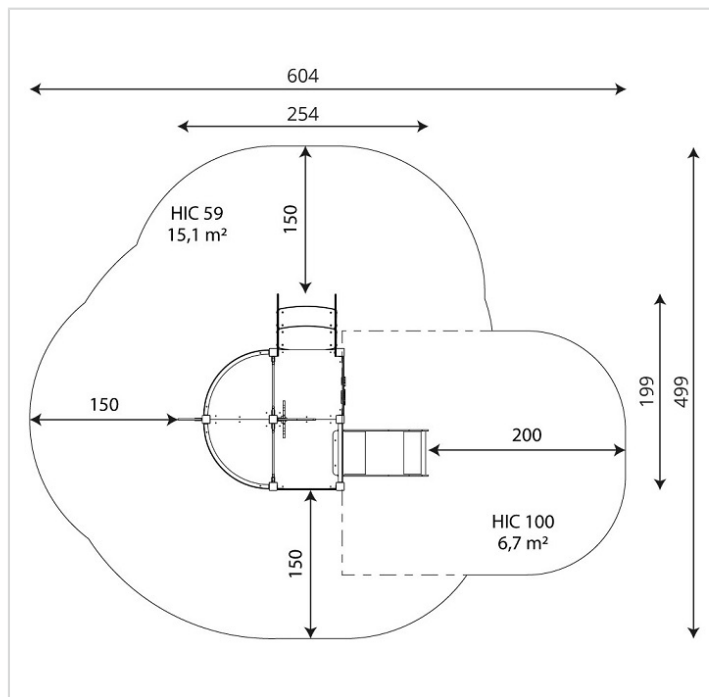

## 0111 – Tour de jeu « Mini bateau de pirates »

### Caractéristiques

Zone de sécurité	21.72 m <sup>2</sup>
Dimensions	2.54 x 1.99 m
Hauteur maximale	2.35 m
Hauteur de chute	<0.60 m
Tranche d'âge	
Produit conforme à la norme	EN 1176