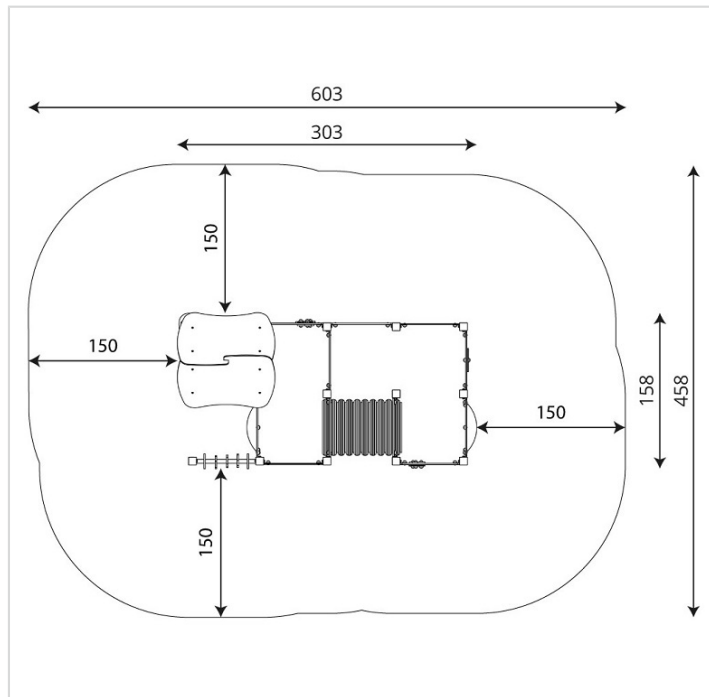

# 0108 – Labyrinthe de jeu pour tout-petits

Caractéristiques	
Zone de sécurité	25.01 m <sup>2</sup>
Dimensions	3.03 x 1.58 m
Hauteur maximale	1.65 m
Hauteur de chute	<0.60 m
Tranche d'âge	
Produit conforme à la norme	EN 1176