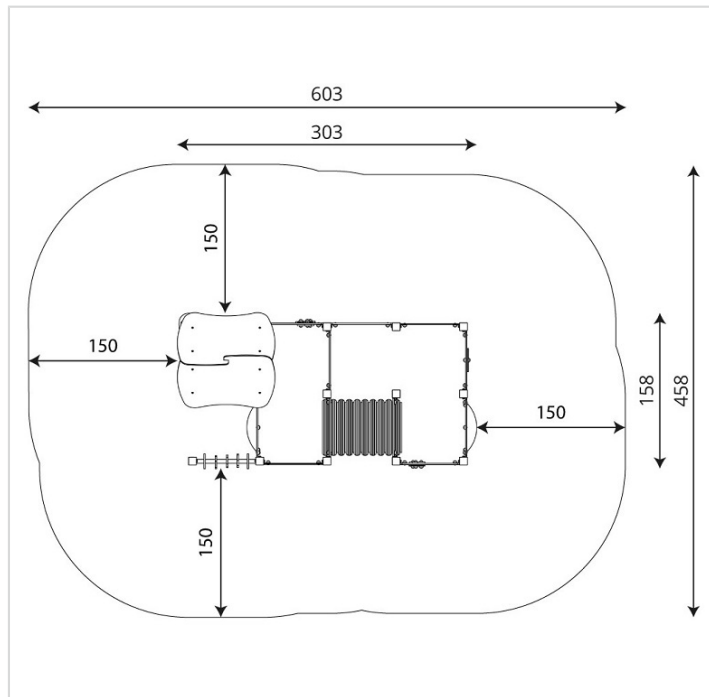

0108 – Labyrinthe de jeu pour tout-petits

Caractéristiques	
Zone de sécurité	25.01 m ²
Dimensions	3.03 x 1.58 m
Hauteur maximale	1.65 m
Hauteur de chute	<0.60 m
Tranche d'âge	
Produit conforme à la norme	EN 1176