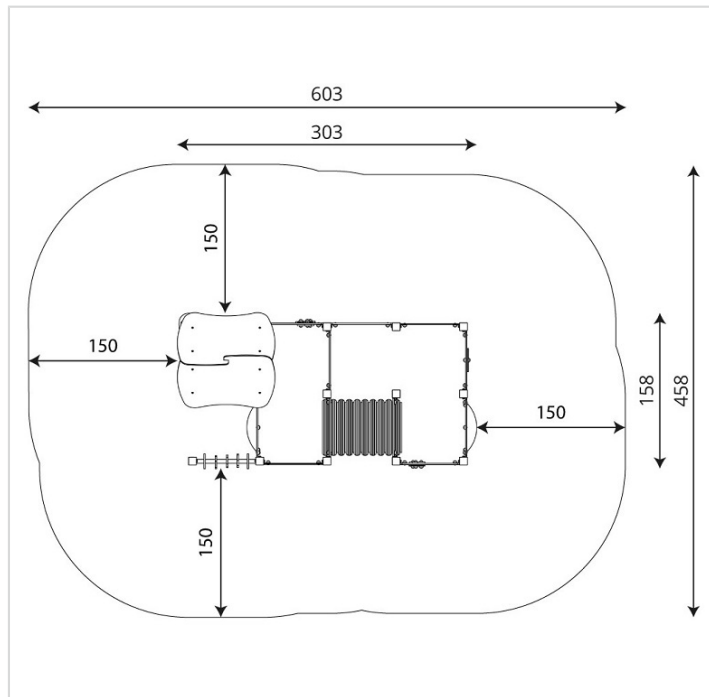

# 0108-INOX – Labyrinthe de jeu pour tout-petits (poteaux inox)

| Caractéristiques            |                      |
|-----------------------------|----------------------|
| Zone de sécurité            | 25.01 m <sup>2</sup> |
| Dimensions                  | 3.03 x 1.58 m        |
| Hauteur maximale            | 1.65 m               |
| Hauteur de chute            | <0.60 m              |
| Tranche d'âge               |                      |
| Produit conforme à la norme | EN 1176              |