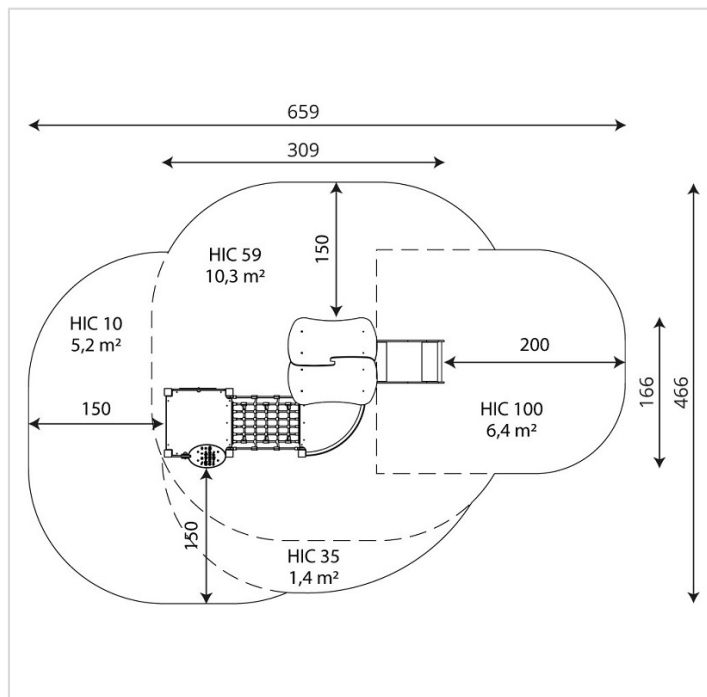

0106 – Petite tour de jeu avec toboggan

Caractéristiques

Zone de sécurité	23.24 m ²
Dimensions	3.09 x 1.66 m
Hauteur maximale	2.15 m
Hauteur de chute	<0.60 m
Tranche d'âge	
Produit conforme à la norme	EN 1176

Remarques additionnelles

- Le dispositif possède un certificat établi par un organisme accrédité et est destiné aux terrains de jeux publics.
- Le sol sécurisé et les heures de montage ne sont pas inclus, nous pouvons vous chiffrer ces prestations sur demande.
- Instructions d'assemblage et plans de préparation des sols (coffre pour surface sécurisée et socles d'ancrage) sont délivrés sur demande.
- Seuls les produits de la catégorie "Poteaux en bois" comprennent du bois uniquement pour les piliers verticaux qui sont tous situés hors sol sur piétements métalliques. Tous les autres composants de toutes nos structures tels que planchers, parois, toits, rampes, etc. NE SONT PAS EN BOIS mais en matériaux inaltérables ne requérant aucun entretien (HPL - HDPE).
- Frais de transport en sus.