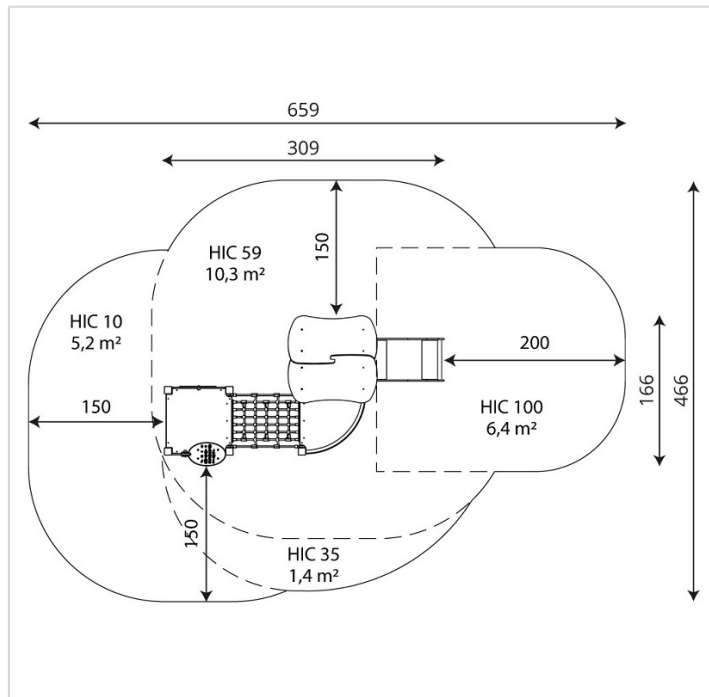

0106-INOX – Petite tour de jeu avec toboggan et poteaux inox

Caractéristiques	
Zone de sécurité	23.24 m ²
Dimensions	3.09 x 1.66 m
Hauteur maximale	2.15 m
Hauteur de chute	<0.60 m
Tranche d'âge	
Produit conforme à la norme	EN 1176

Remarques additionnelles

- Le dispositif possède un certificat établi par un organisme accrédité et est destiné aux terrains de jeux publics.
- Le sol sécurisé et les heures de montage ne sont pas inclus, nous pouvons vous chiffrer ces prestations sur demande.
- Instructions d'assemblage et plans de préparation des sols (coffre pour surface sécurisée et socles d'ancrage) sont délivrés sur demande.
- Seuls les produits de la catégorie "Poteaux en bois" comprennent du bois uniquement pour les piliers verticaux qui sont tous situés hors sol sur piétements métalliques. Tous les autres composants de toutes nos structures tels que planchers, parois, toits, rampes, etc. NE SONT PAS EN BOIS mais en matériaux inaltérables ne requérant aucun entretien (HPL - HDPE).
- Frais de transport en sus.