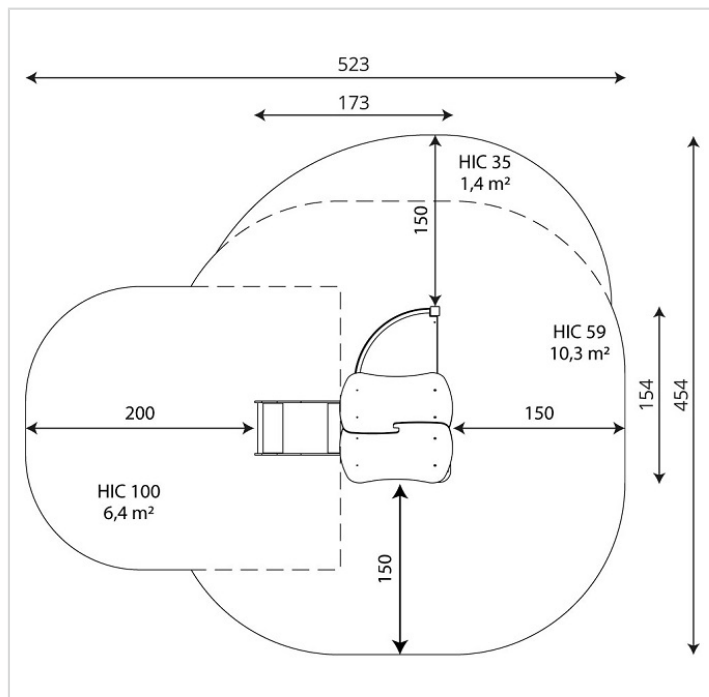

# 0105-INOX – Maisonnette avec toboggan et balcon

Caractéristiques	
Zone de sécurité	18.30 m <sup>2</sup>
Dimensions	1.72 x 1.56 m
Hauteur maximale	2.15 m
Hauteur de chute	<0.60 m
Tranche d'âge	
Produit conforme à la norme	EN 1176