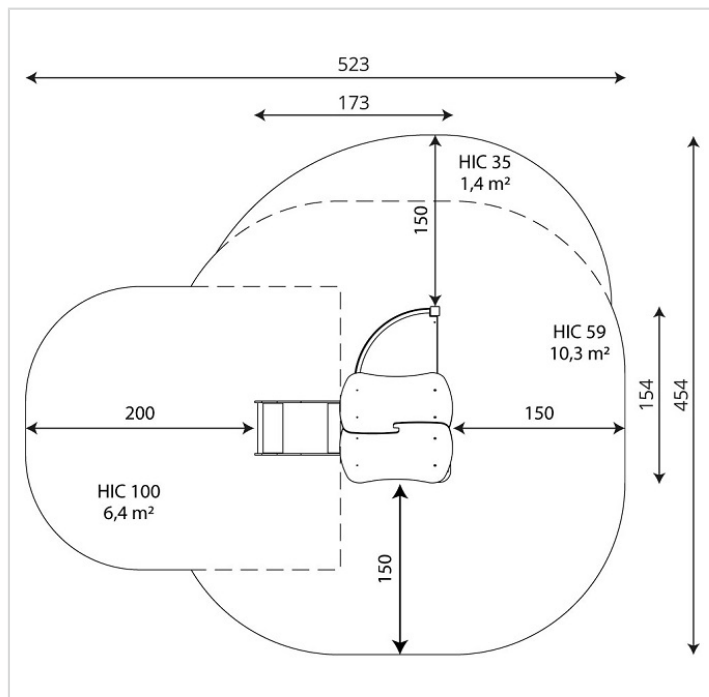

0105-INOX – Maisonnette avec toboggan et balcon

Caractéristiques	
Zone de sécurité	18.30 m ²
Dimensions	1.72 x 1.56 m
Hauteur maximale	2.15 m
Hauteur de chute	<0.60 m
Tranche d'âge	
Produit conforme à la norme	EN 1176