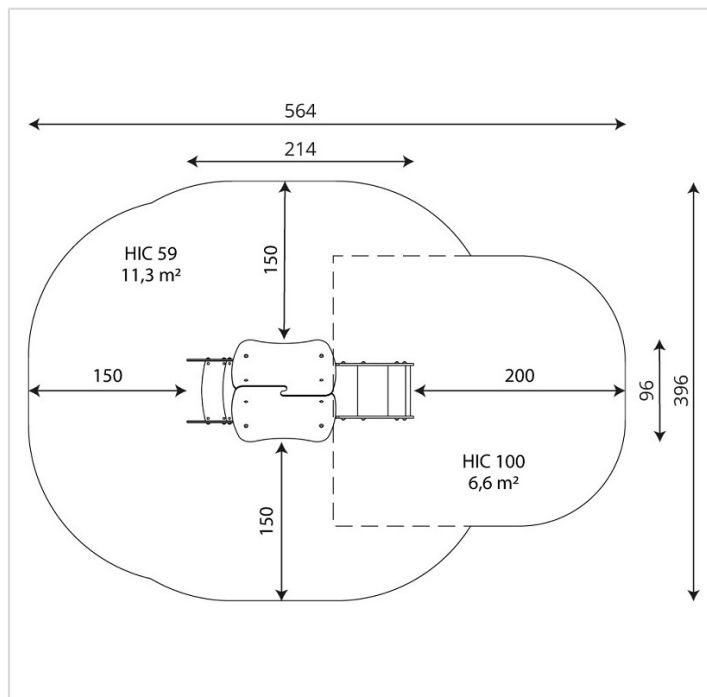

0104 – Petite maisonnette avec toboggan

Caractéristiques

Zone de sécurité	18.60 m ²
Dimensions	2.14 x 0.96 m
Hauteur maximale	2.15 m
Hauteur de chute	<0.60 m
Tranche d'âge	
Produit conforme à la norme	EN 1176