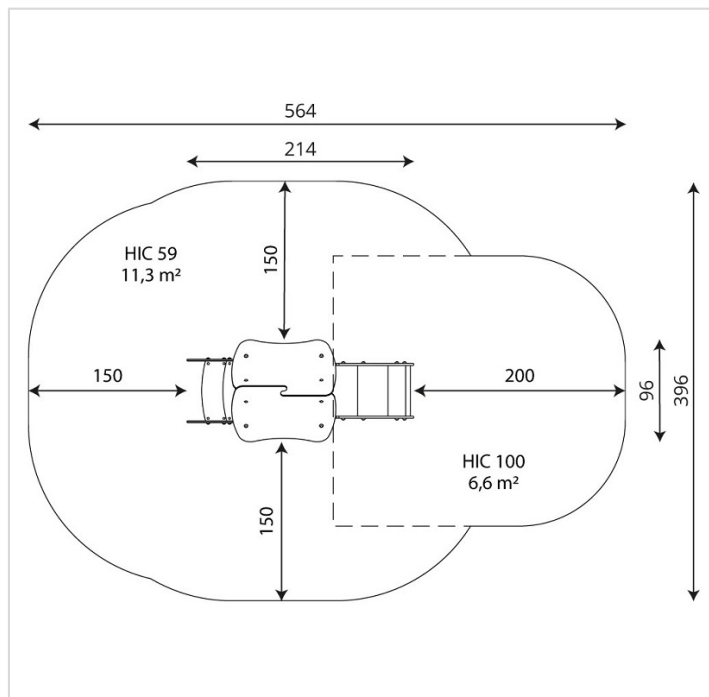

0104-INOX – Petite maisonnette avec toboggan et poteaux inox

Caractéristiques	
Zone de sécurité	18.60 m ²
Dimensions	2.14 x 0.96 m
Hauteur maximale	2.15 m
Hauteur de chute	<0.60 m
Tranche d'âge	
Produit conforme à la norme	EN 1176