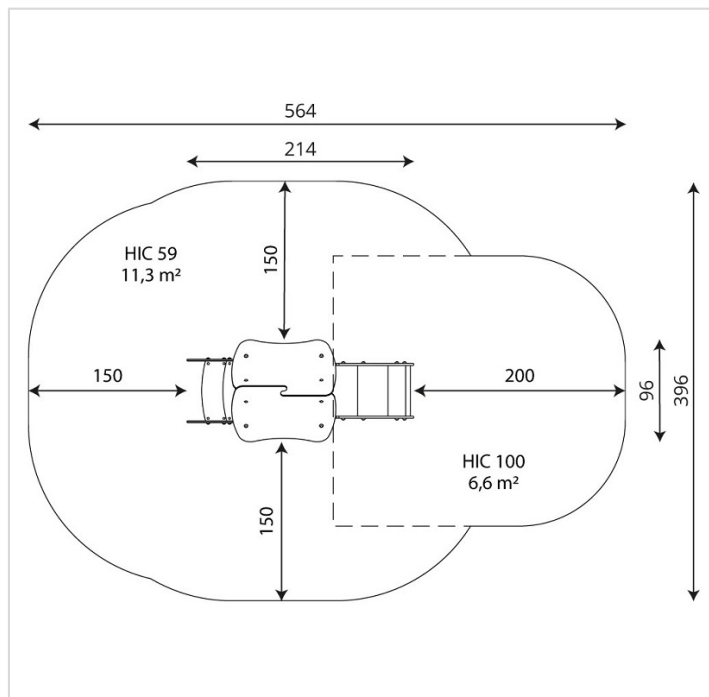

# 0104-INOX – Petite maisonnette avec toboggan et poteaux inox

Caractéristiques	
Zone de sécurité	18.60 m <sup>2</sup>
Dimensions	2.14 x 0.96 m
Hauteur maximale	2.15 m
Hauteur de chute	<0.60 m
Tranche d'âge	
Produit conforme à la norme	EN 1176