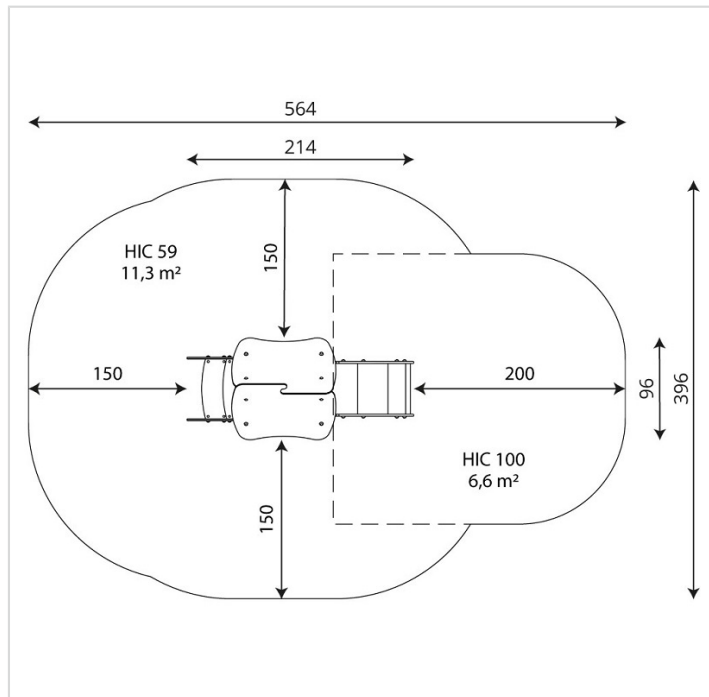

# 0104-INOX – Petite maisonnette avec toboggan et poteaux inox

Caractéristiques	
Zone de sécurité	18.60 m <sup>2</sup>
Dimensions	2.14 x 0.96 m
Hauteur maximale	2.15 m
Hauteur de chute	<0.60 m
Tranche d'âge	
Produit conforme à la norme	EN 1176