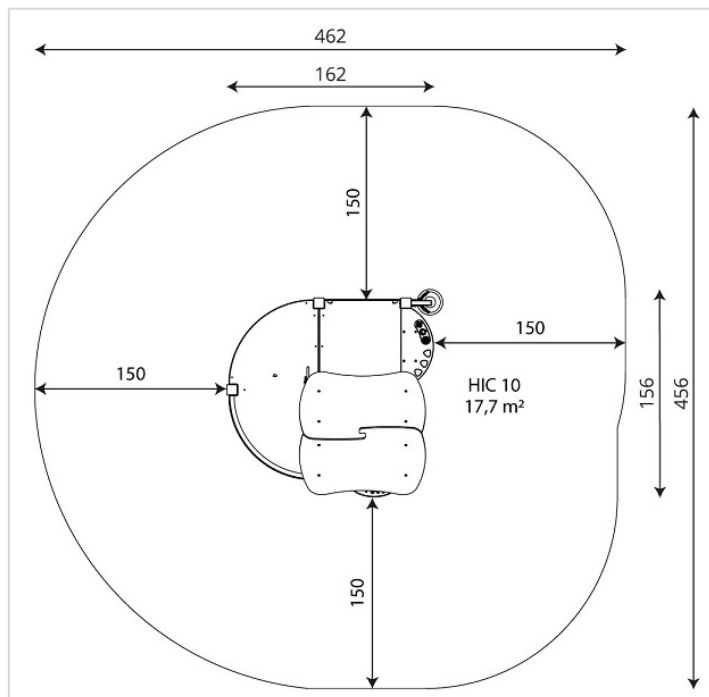

0102 – Maissonnette avec grand balcon

Caractéristiques

Zone de sécurité	17.61 m ²
Dimensions	1.62 x 1.56 m
Hauteur maximale	1.69 m
Hauteur de chute	< 0.60 m
Tranche d'âge	
Produit conforme à la norme	EN 1176