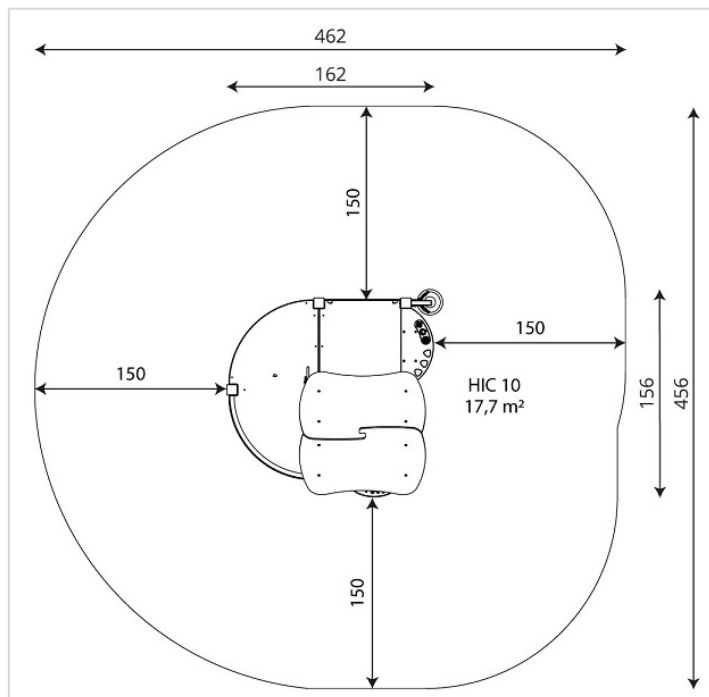

# 0102-INOX – Maisonnette avec grand balcon et poteaux inox

Caractéristiques	
Zone de sécurité	17.61 m <sup>2</sup>
Dimensions	1.62 x 1.56 m
Hauteur maximale	1.69 m
Hauteur de chute	<0.60 m
Tranche d'âge	
Produit conforme à la norme	EN 1176