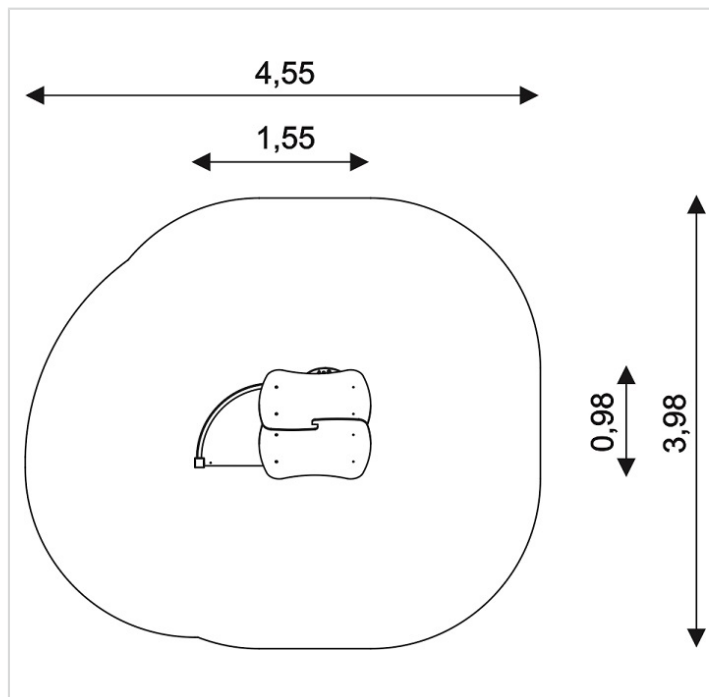

0101 – Maissonnette avec balcon

Caractéristiques

Zone de sécurité	15.32 m ²
Dimensions	1.55 x 0.98 m
Hauteur maximale	1.69 m
Hauteur de chute	<0.60 m
Tranche d'âge	
Produit conforme à la norme	EN 1176

Remarques additionnelles