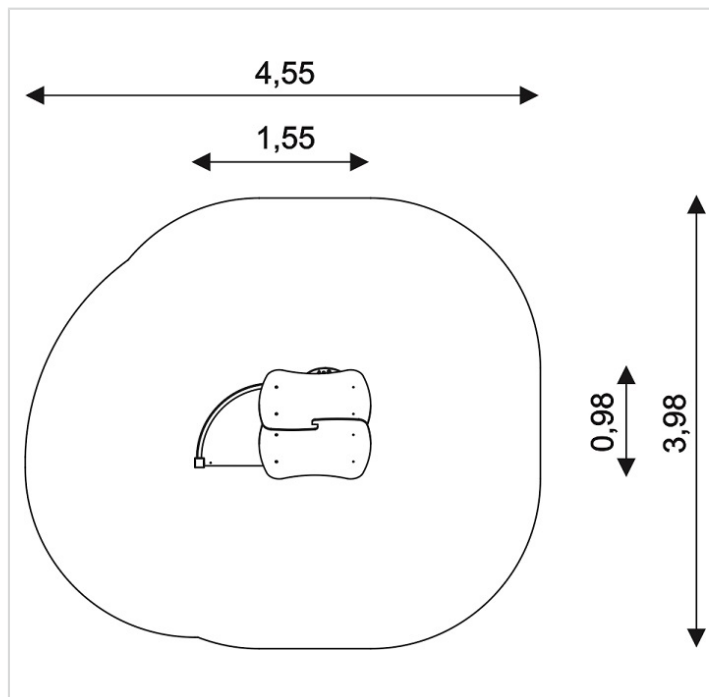

## 0101 – Maissonnette avec balcon

### Caractéristiques

Zone de sécurité	15.32 m <sup>2</sup>
Dimensions	1.55 x 0.98 m
Hauteur maximale	1.69 m
Hauteur de chute	<0.60 m
Tranche d'âge	
Produit conforme à la norme	EN 1176