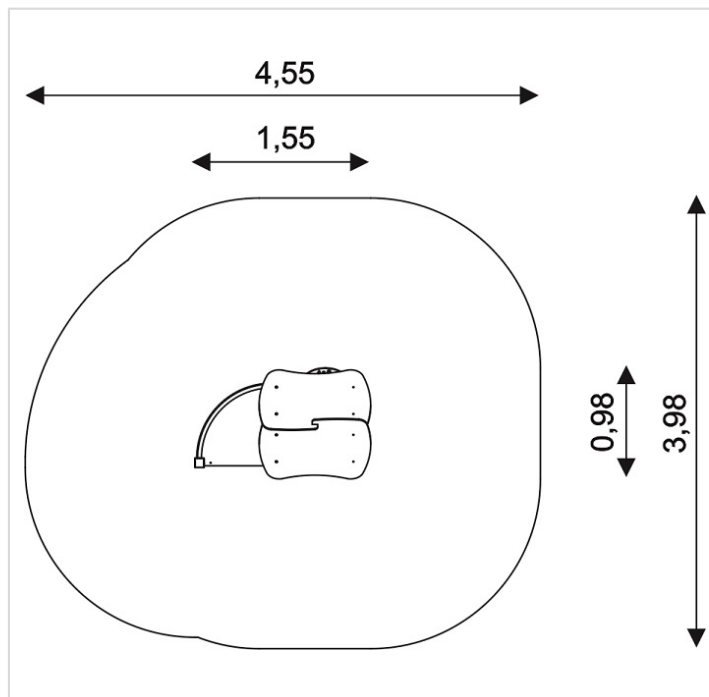

0101-INOX – Maisonnnette avec balcon et poteaux inox

Caractéristiques	
Zone de sécurité	15.32 m ²
Dimensions	1.55 x 0.98 m
Hauteur maximale	1.69 m
Hauteur de chute	<0.60 m
Tranche d'âge	
Produit conforme à la norme	EN 1176