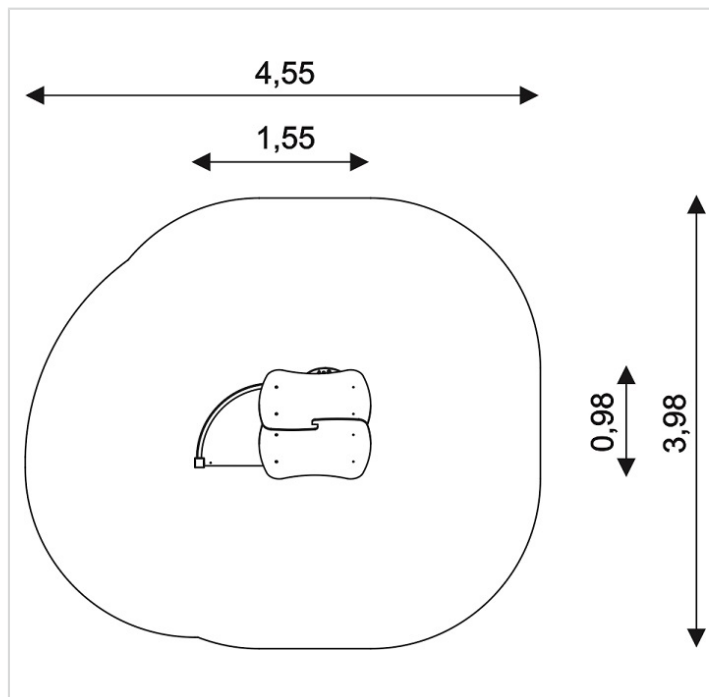

0101-INOX – Maisonnette avec balcon et poteaux inox

Caractéristiques

Zone de sécurité	15.32 m ²
Dimensions	1.55 x 0.98 m
Hauteur maximale	1.69 m
Hauteur de chute	<0.60 m
Tranche d'âge	
Produit conforme à la norme	EN 1176