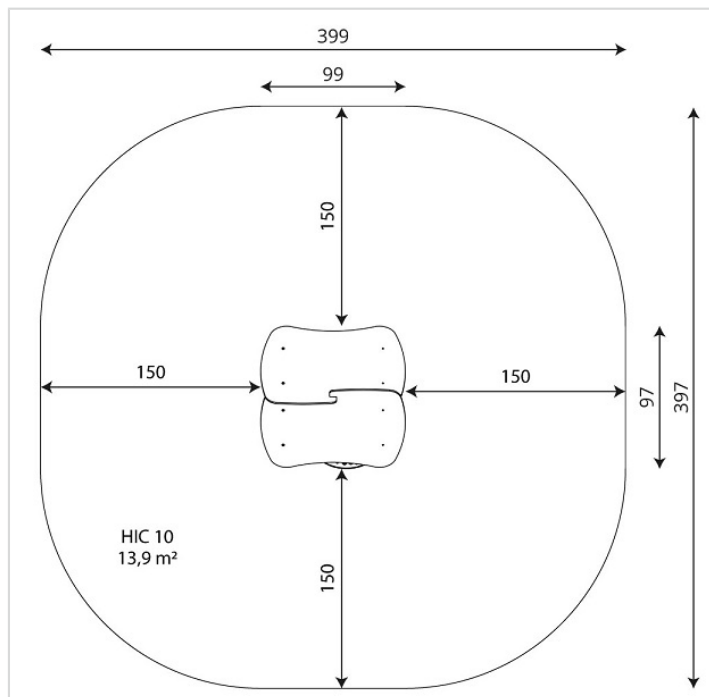

0100 – Petite maisonnette avec poteaux métalliques

Caractéristiques

Zone de sécurité	13.90 m ²
Dimensions	0.97 x 0.99 m
Hauteur maximale	1.65 m
Hauteur de chute	< 0.60 m
Tranche d'âge	
Produit conforme à la norme	EN 1176