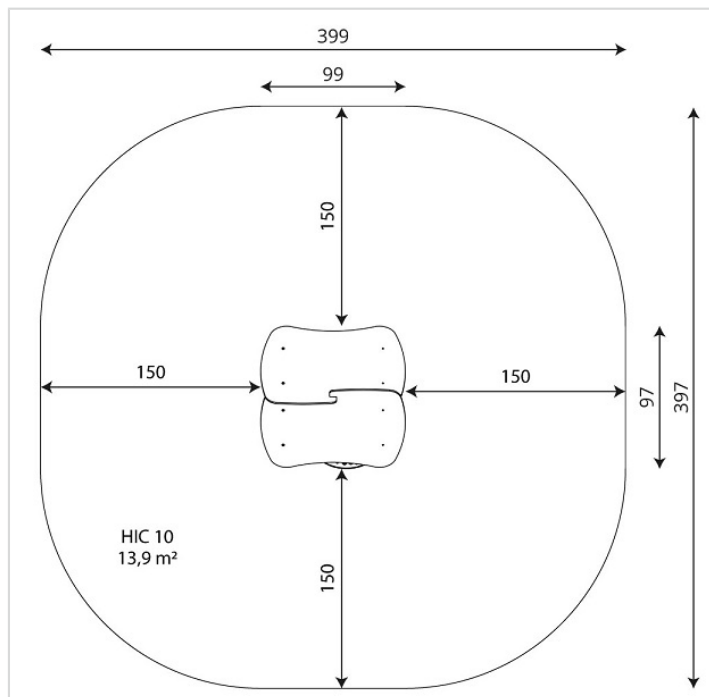

0100-INOX – Petite maisonnette de jeu avec poteaux inox

Caractéristiques

Zone de sécurité	13.90 m ²
Dimensions	0.97 x 0.99 m
Hauteur maximale	1.65 m
Hauteur de chute	<0.60 m
Tranche d'âge	
Produit conforme à la norme	EN 1176